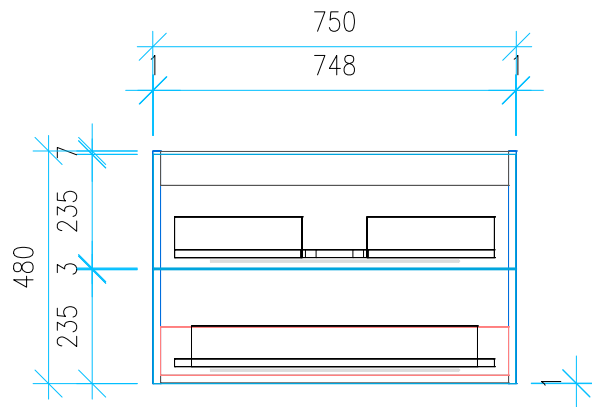

Ansicht 1 / 3D

Ansicht 2 / Draufsicht

Ansicht 3 / Seitenansicht Links

Ansicht 4 / Vorderansicht

Höhe 480	Erstellt 05.07.2022	Artikelname
Breite 750	Maße in mm	WTU_DUR_VEROAIR_80_SPA_SC_PTO
Tiefe 426	Gewicht in kg	
Gewicht 21.883		