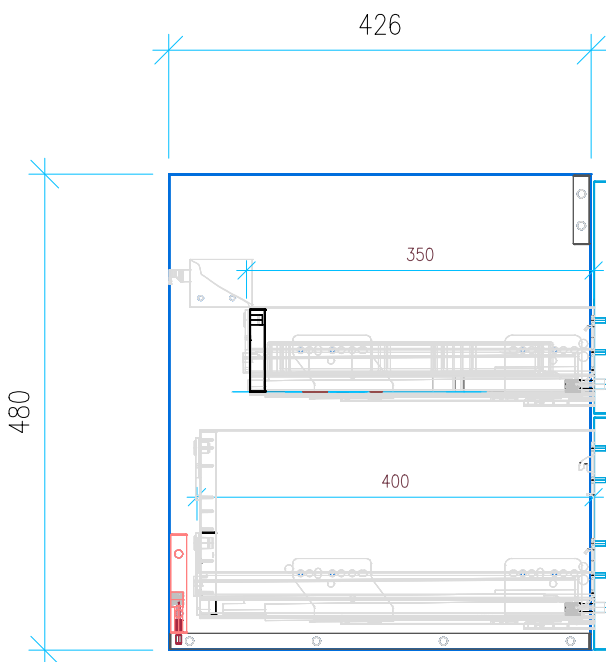

Ansicht 1 / 3D

Ansicht 2 / Draufsicht

Ansicht 3 / Seitenansicht Links

Ansicht 4 / Vorderansicht

Höhe 480	Erstellt 05.07.2022	Artikelname
Breite 750	Maße in mm	WTU_DUR_VEROAIR_80_SPA_SC_PTO
Tiefe 426	Gewicht in kg	
Gewicht 21.883		