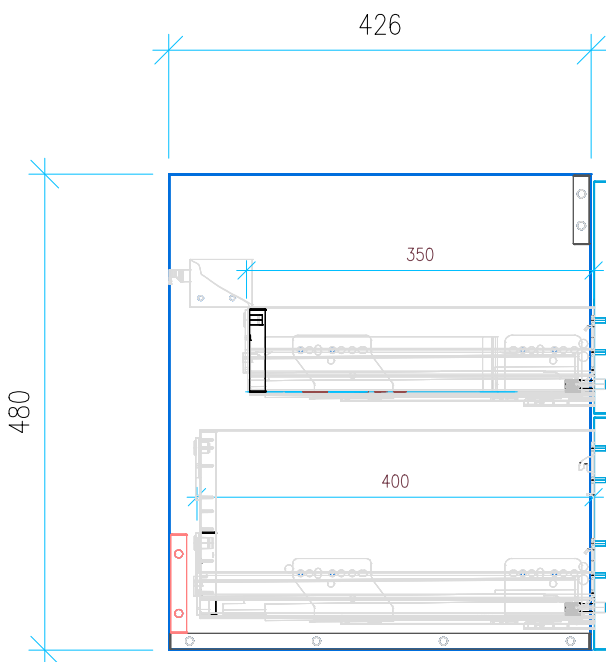

Ansicht 1 / 3D

Ansicht 2 / Draufsicht

Ansicht 3 / Seitenansicht Links

Ansicht 4 / Vorderansicht

Höhe 480 Breite 550 Tiefe 426	Erstellt 19.12.2022	Artikelname
	Maße in mm	WTU_DUR_VEROAIR_60_SC_PTO
	Gewicht in kg	