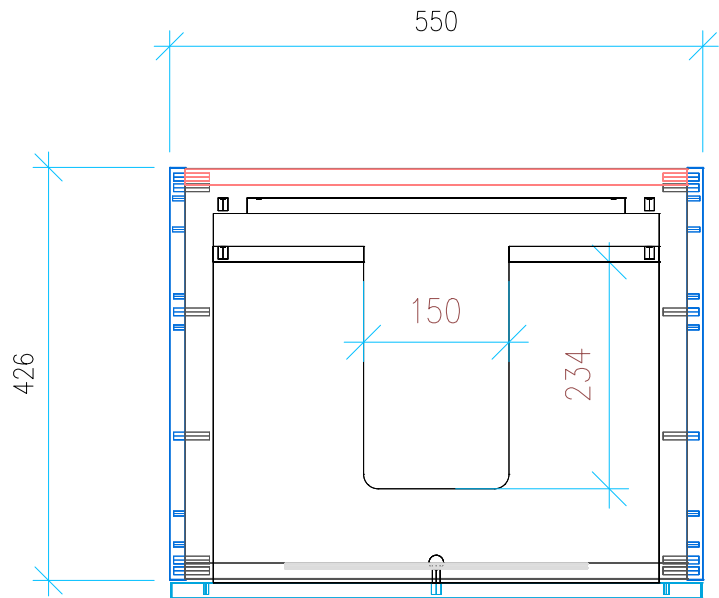

Ansicht 1 / 3D

Ansicht 2 / Draufsicht

Ansicht 3 / Seitenansicht Links

Ansicht 4 / Vorderansicht

Höhe 480 Breite 550 Tiefe 426	Erstellt 19.12.2022	Artikelname
	Maße in mm	WTU_DUR_VEROAIR_60_SC_PTO
	Gewicht in kg	