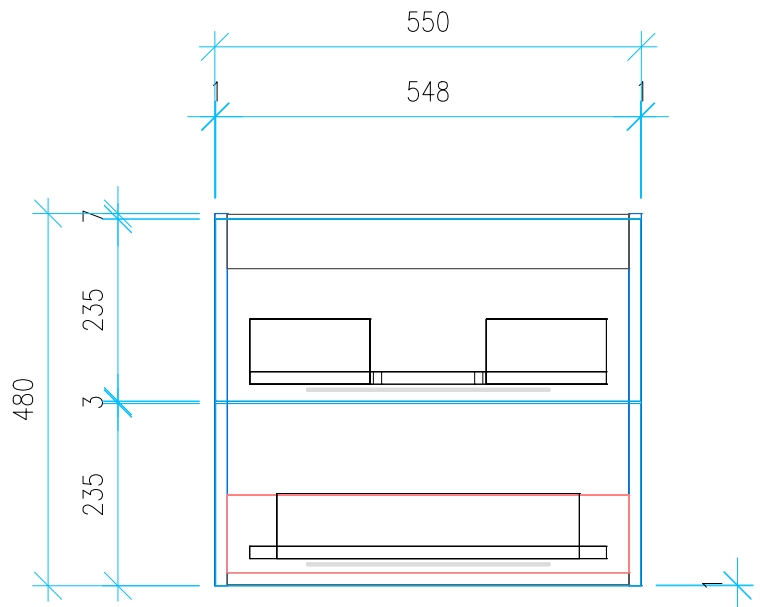

Ansicht 1 / 3D

Ansicht 2 / Draufsicht

Ansicht 3 / Seitenansicht Links

Ansicht 4 / Vorderansicht

Höhe 480 Breite 550 Tiefe 426	Erstellt 19.12.2022	Artikelname
	Maße in mm	WTU_DUR_VEROAIR_60_SC_PTO
	Gewicht in kg	