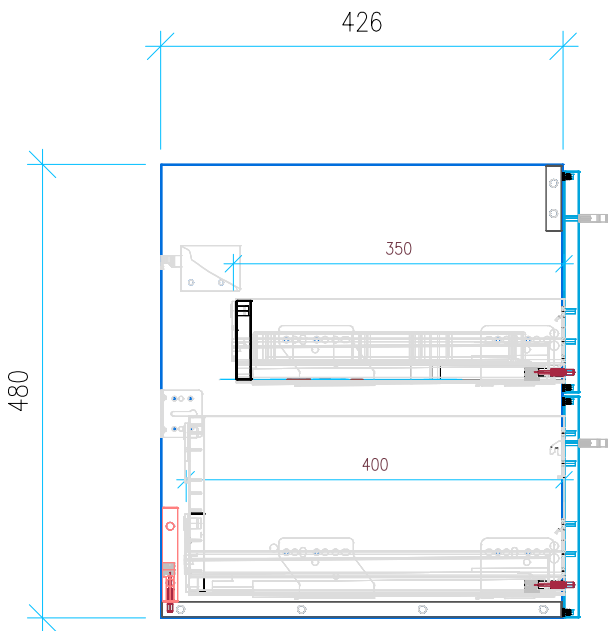

Ansicht 1 / 3D

Ansicht 2 / Draufsicht

Ansicht 3 / Seitenansicht Links

Ansicht 4 / Vorderansicht

Höhe 480	Erstellt 05.07.2022	Artikelname
Breite 1150	Maße in mm	WTU_DUR_VEROAIR_120_SPA_SC
Tiefe 426	Gewicht in kg	
Gewicht 31.886		