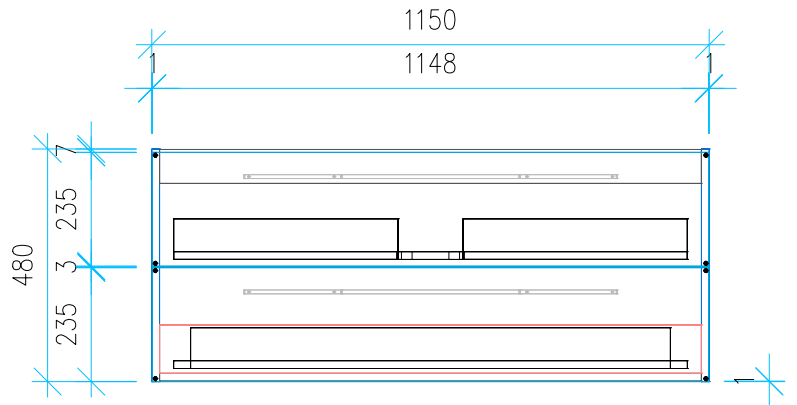

Ansicht 1 / 3D

Ansicht 2 / Draufsicht

Ansicht 3 / Seitenansicht Links

Ansicht 4 / Vorderansicht

Höhe 480	Erstellt 05.07.2022	Artikelname
Breite 1150	Maße in mm	WTU_DUR_VEROAIR_120_SPA_SC
Tiefe 426	Gewicht in kg	
Gewicht 31.886		