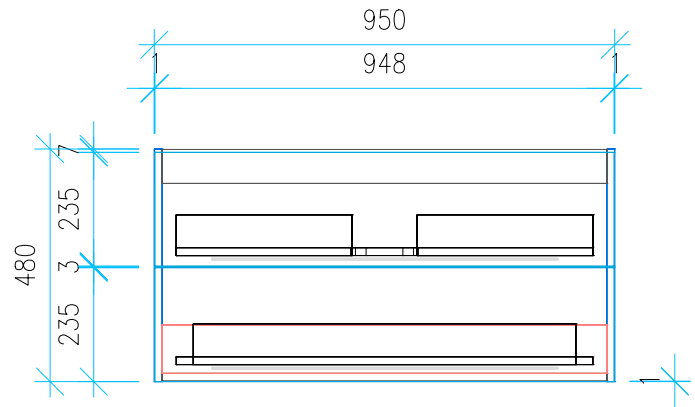

Ansicht 1 / 3D

Ansicht 2 / Draufsicht

Ansicht 3 / Seitenansicht Links

Ansicht 4 / Vorderansicht

Höhe 480	Erstellt 05.07.2022	Artikelname
Breite 950	Maße in mm	WTU_DUR_VEROAIR_100_SPA_SC_PTO
Tiefe 426	Gewicht in kg	
Gewicht 26.556		