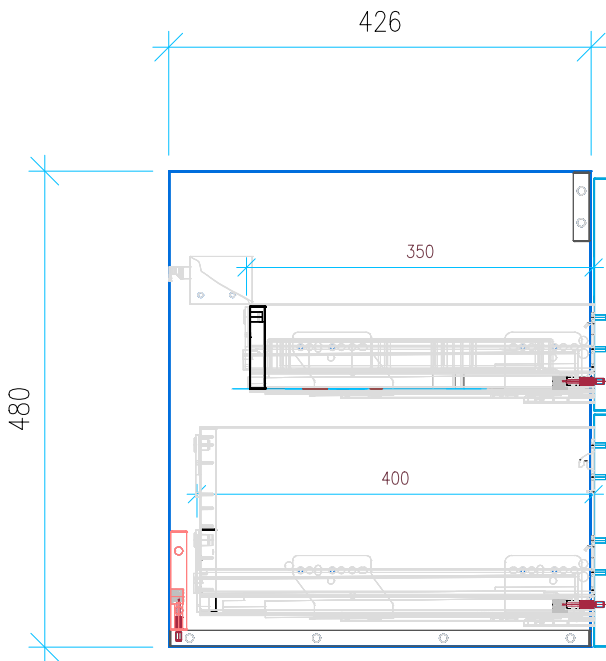

Ansicht 1 / 3D

Ansicht 2 / Draufsicht

Ansicht 3 / Seitenansicht Links

Ansicht 4 / Vorderansicht

Höhe 480	Erstellt 05.07.2022	Artikelname
Breite 950	Maße in mm	WTU_DUR_VEROAIR_100_SPA_SC_PTO
Tiefe 426	Gewicht in kg	
Gewicht 26.556		