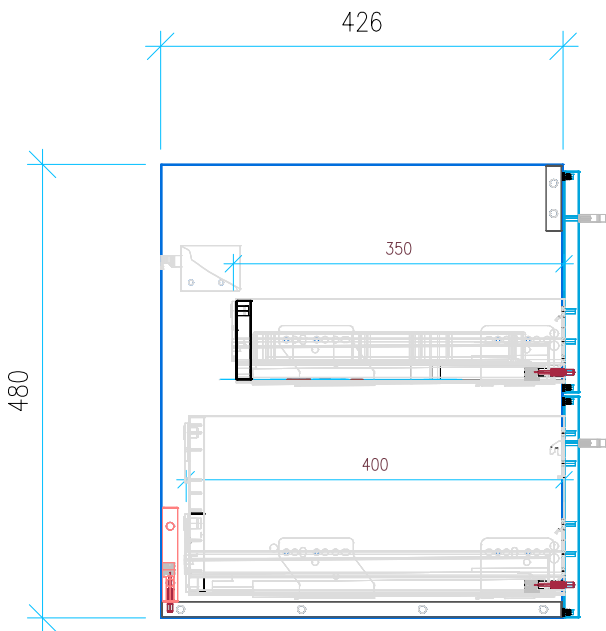

Ansicht 1 / 3D

Ansicht 2 / Draufsicht

Ansicht 3 / Seitenansicht Links

Ansicht 4 / Vorderansicht

Höhe 480	Erstellt 05.07.2022	Artikelname
Breite 950	Maße in mm	WTU_DUR_VEROAIR_100_SPA_SC
Tiefe 426	Gewicht in kg	
Gewicht 27.212		