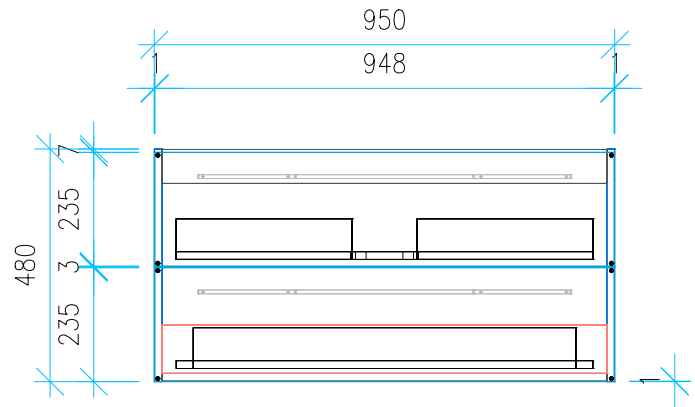

Ansicht 1 / 3D

Ansicht 2 / Draufsicht

Ansicht 3 / Seitenansicht Links

Ansicht 4 / Vorderansicht

Höhe 480	Erstellt 05.07.2022	Artikelname
Breite 950	Maße in mm	WTU_DUR_VEROAIR_100_SPA_SC
Tiefe 426	Gewicht in kg	
Gewicht 27.212		