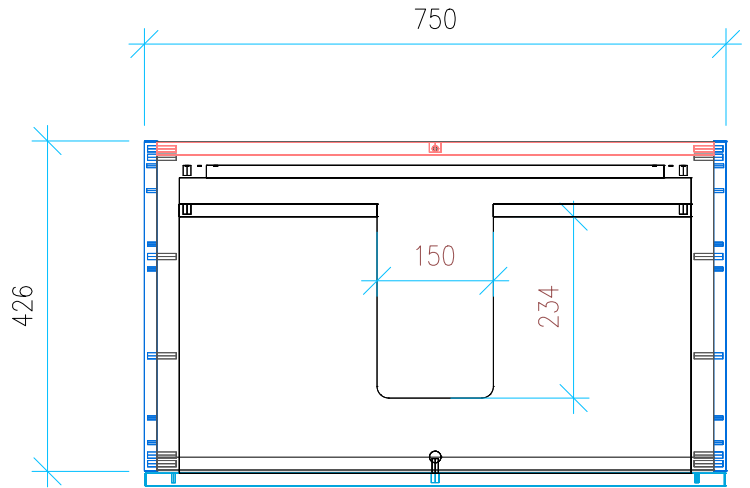

Ansicht 1 / 3D

Ansicht 2 / Draufsicht

Ansicht 3 / Seitenansicht Links

Ansicht 4 / Vorderansicht

| | | |
|---|----------------------------|----------------------------------|
| Höhe 480 Breite 750 Tiefe 426 | Erstellt 22.11.2022 | Artikelname |
| | Maße in mm | WTU_DUR_VEROAIR_80_NP_PTO |
| | Gewicht in kg | |
| | | |
| | | |