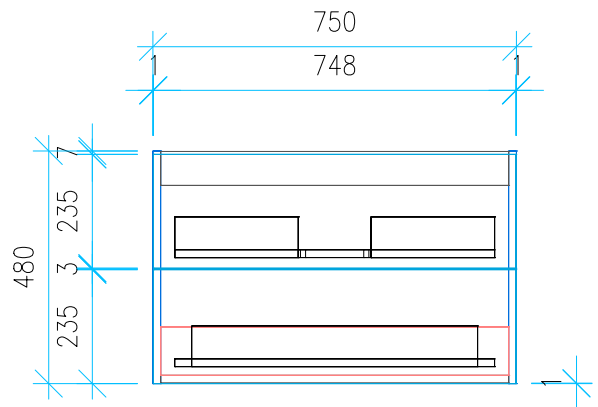

Ansicht 1 / 3D

Ansicht 2 / Draufsicht

Ansicht 3 / Seitenansicht Links

Ansicht 4 / Vorderansicht

| | | |
|---|----------------------------|----------------------------------|
| Höhe 480 Breite 750 Tiefe 426 | Erstellt 22.11.2022 | Artikelname |
| | Maße in mm | WTU_DUR_VEROAIR_80_NP_PTO |
| | Gewicht in kg | |
| | | |
| | | |