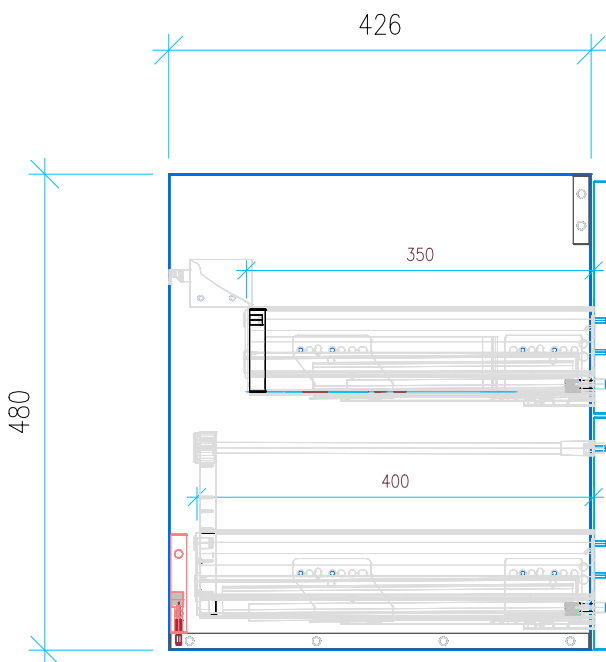

Ansicht 1 / 3D

Ansicht 2 / Draufsicht

Ansicht 3 / Seitenansicht Links

Ansicht 4 / Vorderansicht

| | | |
|---|----------------------------|----------------------------------|
| Höhe 480 Breite 750 Tiefe 426 | Erstellt 22.11.2022 | Artikelname |
| | Maße in mm | WTU_DUR_VEROAIR_80_NP_PTO |
| | Gewicht in kg | |
| | | |
| | | |