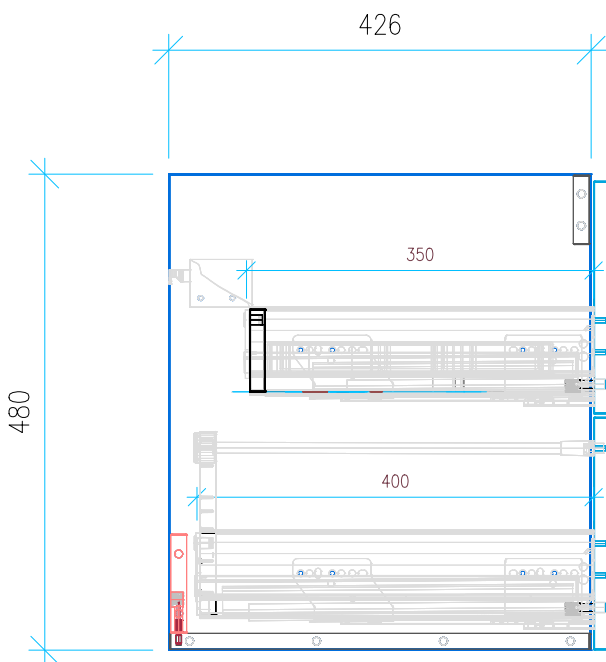

Ansicht 1 / 3D

Ansicht 2 / Draufsicht

Ansicht 3 / Seitenansicht Links

Ansicht 4 / Vorderansicht

Höhe 480 Breite 750 Tiefe 426	Erstellt 22.11.2022	Artikelname WTU_DUR_VEROAIR_80_SPA_NP_PTO
	Maße in mm	
	Gewicht in kg	