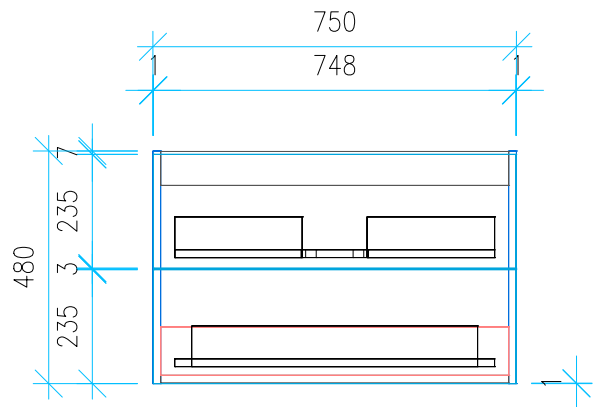

Ansicht 1 / 3D

Ansicht 2 / Draufsicht

Ansicht 3 / Seitenansicht Links

Ansicht 4 / Vorderansicht

Höhe 480 Breite 750 Tiefe 426	Erstellt 22.11.2022	Artikelname WTU_DUR_VEROAIR_80_SPA_NP_PTO
	Maße in mm	
	Gewicht in kg	