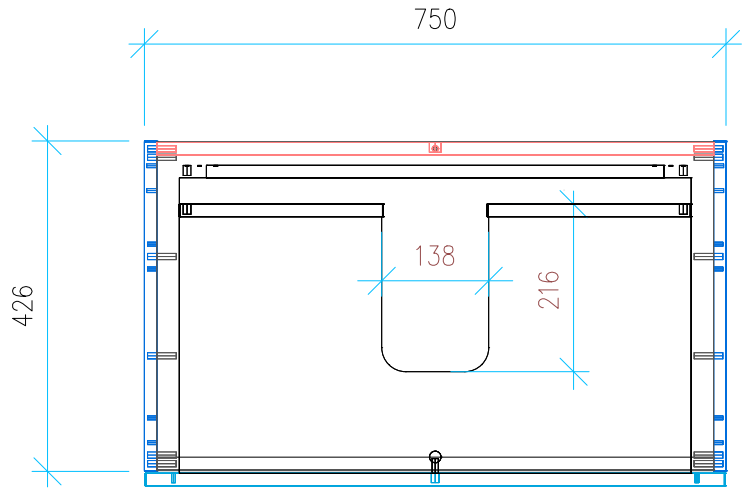

Ansicht 1 / 3D

Ansicht 2 / Draufsicht

Ansicht 3 / Seitenansicht Links

Ansicht 4 / Vorderansicht

Höhe 480 Breite 750 Tiefe 426	Erstellt 22.11.2022	Artikelname WTU_DUR_VEROAIR_80_SPA_NP_PTO
	Maße in mm	
	Gewicht in kg	