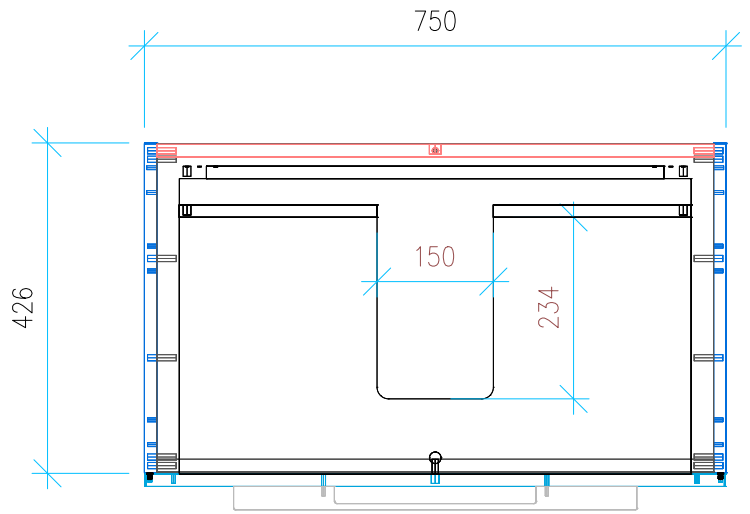

Ansicht 1 / 3D

Ansicht 2 / Draufsicht

Ansicht 3 / Seitenansicht Links

Ansicht 4 / Vorderansicht

Höhe <b>480</b> Breite <b>750</b> Tiefe <b>426</b>	Erstellt <b>22.11.2022</b>	Artikelname
	Maße in mm	WTU_DUR_VEROAIR_80_NP
	Gewicht in kg	