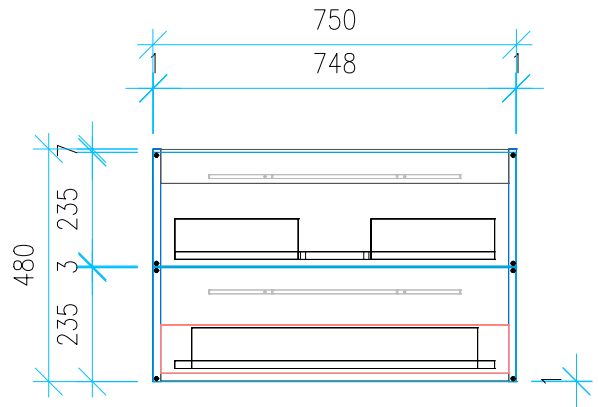

Ansicht 1 / 3D

Ansicht 2 / Draufsicht

Ansicht 3 / Seitenansicht Links

Ansicht 4 / Vorderansicht

Höhe <b>480</b> Breite <b>750</b> Tiefe <b>426</b>	Erstellt <b>22.11.2022</b>	Artikelname
	Maße in mm	WTU_DUR_VEROAIR_80_NP
	Gewicht in kg	