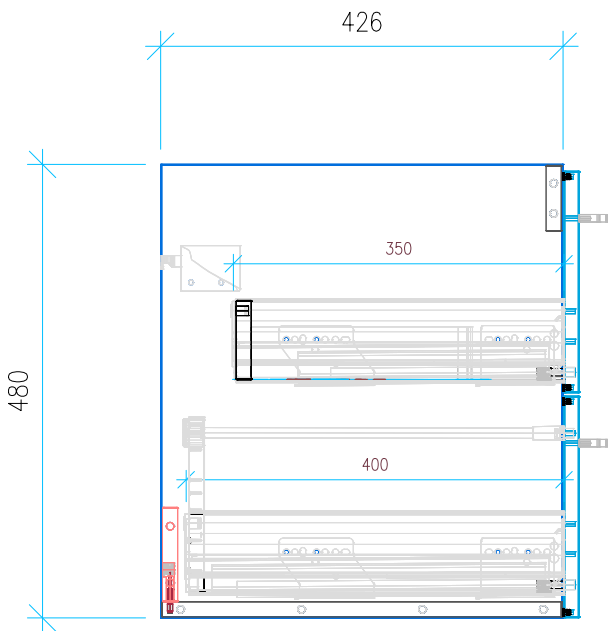

Ansicht 1 / 3D

Ansicht 2 / Draufsicht

Ansicht 3 / Seitenansicht Links

Ansicht 4 / Vorderansicht

Höhe <b>480</b> Breite <b>750</b> Tiefe <b>426</b>	Erstellt <b>22.11.2022</b>	Artikelname
	Maße in mm	WTU_DUR_VEROAIR_80_NP
	Gewicht in kg	