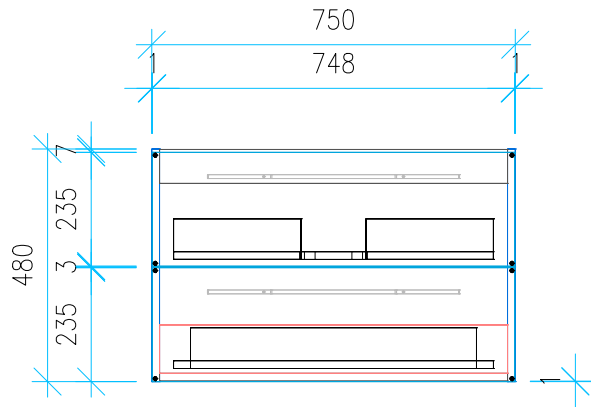

Ansicht 1 / 3D

Ansicht 2 / Draufsicht

Ansicht 3 / Seitenansicht Links

Ansicht 4 / Vorderansicht

Höhe 480	Erstellt 05.07.2022	Artikelname
Breite 750	Maße in mm	WTU_DUR_VEROAIR_80_SPA_SC
Tiefe 426	Gewicht in kg	
Gewicht 22.323		