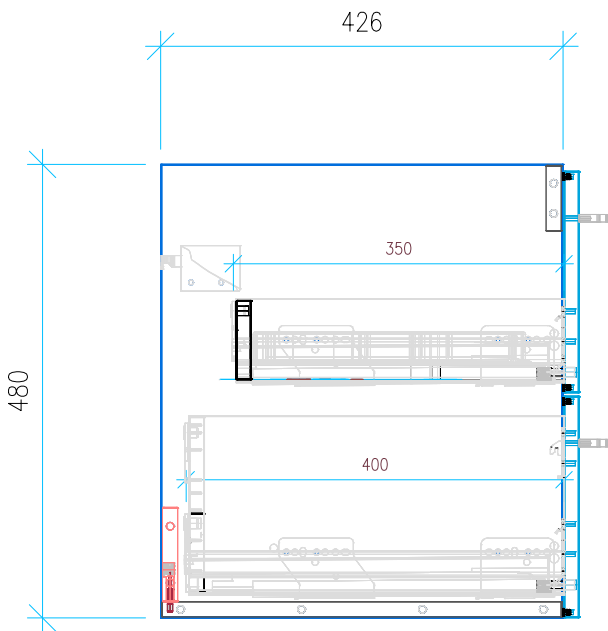

Ansicht 1 / 3D

Ansicht 2 / Draufsicht

Ansicht 3 / Seitenansicht Links

Ansicht 4 / Vorderansicht

Höhe 480	Erstellt 05.07.2022	Artikelname
Breite 750	Maße in mm	WTU_DUR_VEROAIR_80_SPA_SC
Tiefe 426	Gewicht in kg	
Gewicht 22.323		