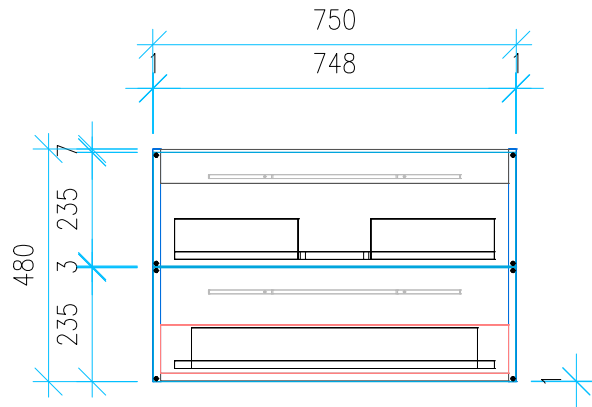

Ansicht 1 / 3D

Ansicht 2 / Draufsicht

Ansicht 3 / Seitenansicht Links

Ansicht 4 / Vorderansicht

Höhe 480	Erstellt 05.07.2022	Artikelname
Breite 750	Maße in mm	WTU_DUR_VEROAIR_80_SC
Tiefe 426	Gewicht in kg	
Gewicht 22.22		