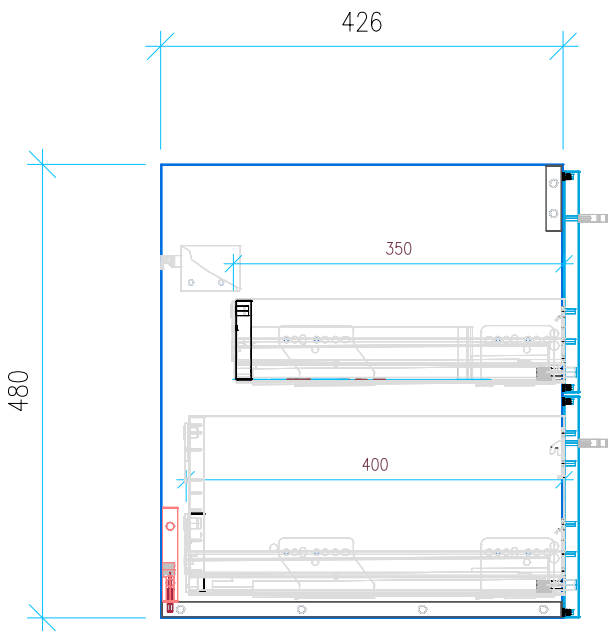

Ansicht 1 / 3D

Ansicht 2 / Draufsicht

Ansicht 3 / Seitenansicht Links

Ansicht 4 / Vorderansicht

Höhe 480	Erstellt 05.07.2022	Artikelname
Breite 750	Maße in mm	WTU_DUR_VEROAIR_80_SC
Tiefe 426	Gewicht in kg	
Gewicht 22.22		