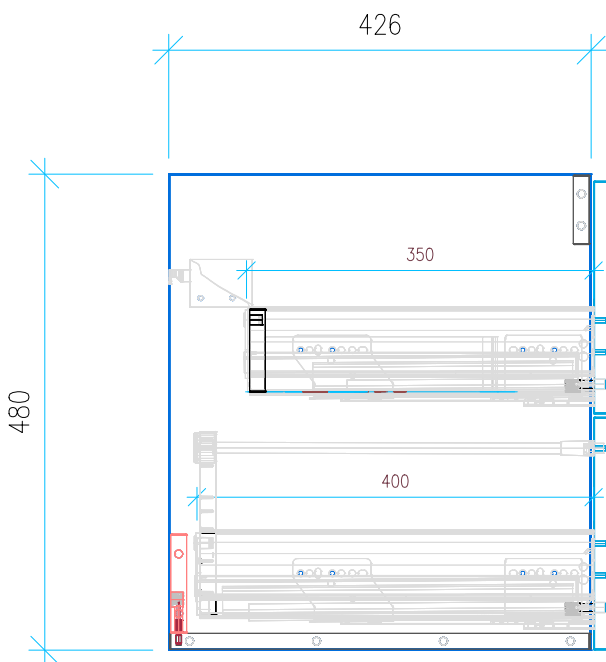

Ansicht 1 / 3D

Ansicht 2 / Draufsicht

Ansicht 3 / Seitenansicht Links

Ansicht 4 / Vorderansicht

Höhe 480 Breite 650 Tiefe 426	Erstellt 22.11.2022	Artikelname WTU_DUR_VERO_VEROAIR_70_NP_PTO
	Maße in mm	
	Gewicht in kg	