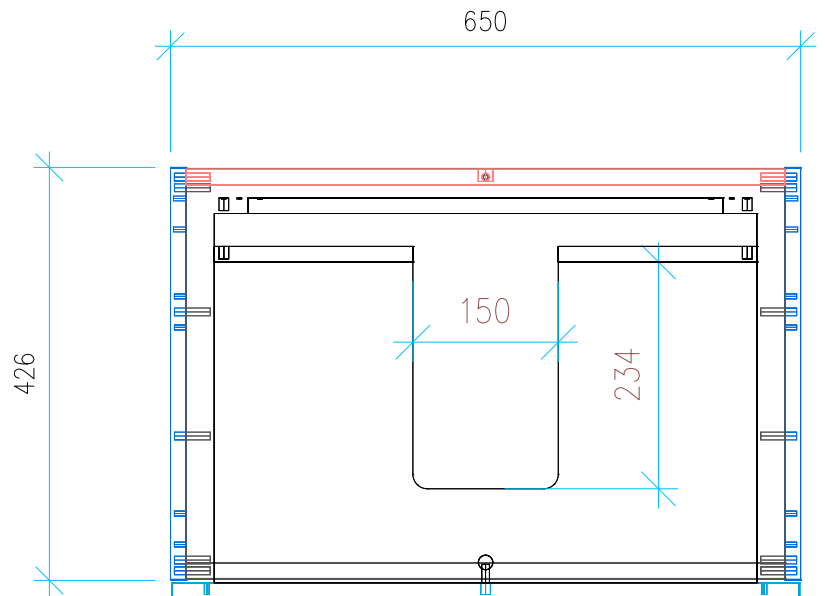

Ansicht 1 / 3D

Ansicht 2 / Draufsicht

Ansicht 3 / Seitenansicht Links

Ansicht 4 / Vorderansicht

Höhe 480 Breite 650 Tiefe 426	Erstellt 22.11.2022	Artikelname WTU_DUR_VERO_VEROAIR_70_NP_PTO
	Maße in mm	
	Gewicht in kg	