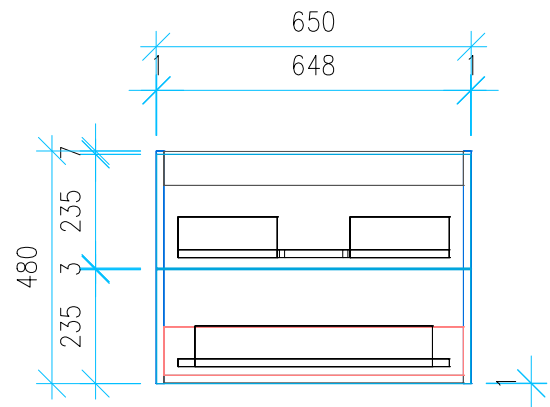

Ansicht 1 / 3D

Ansicht 2 / Draufsicht

Ansicht 3 / Seitenansicht Links

Ansicht 4 / Vorderansicht

Höhe 480 Breite 650 Tiefe 426	Erstellt 22.11.2022	Artikelname WTU_DUR_VERO_VEROAIR_70_NP_PTO
	Maße in mm	
	Gewicht in kg	