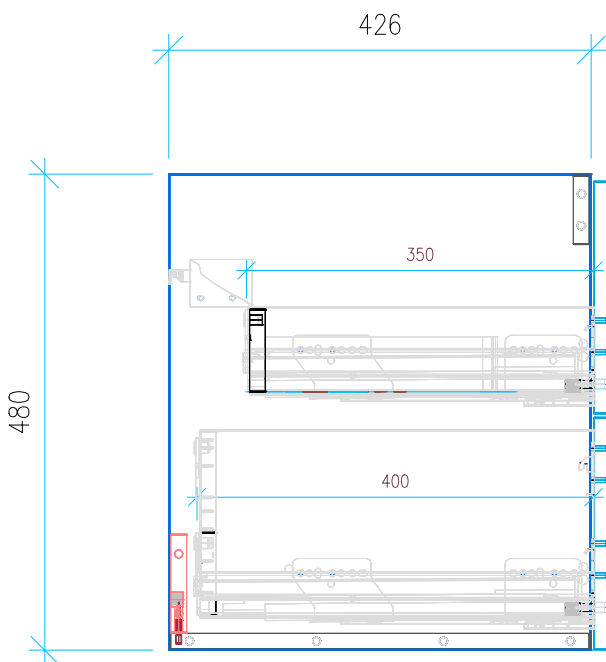

Ansicht 1 / 3D

Ansicht 2 / Draufsicht

Ansicht 3 / Seitenansicht Links

Ansicht 4 / Vorderansicht

Höhe <b>480</b>	Erstellt <b>05.07.2022</b>	Artikelname
Breite <b>650</b>	Maße in mm	WTU_DUR_VERO_VEROAIR_70_SC_PTO
Tiefe <b>426</b>	Gewicht in kg	
Gewicht <b>19.443</b>		