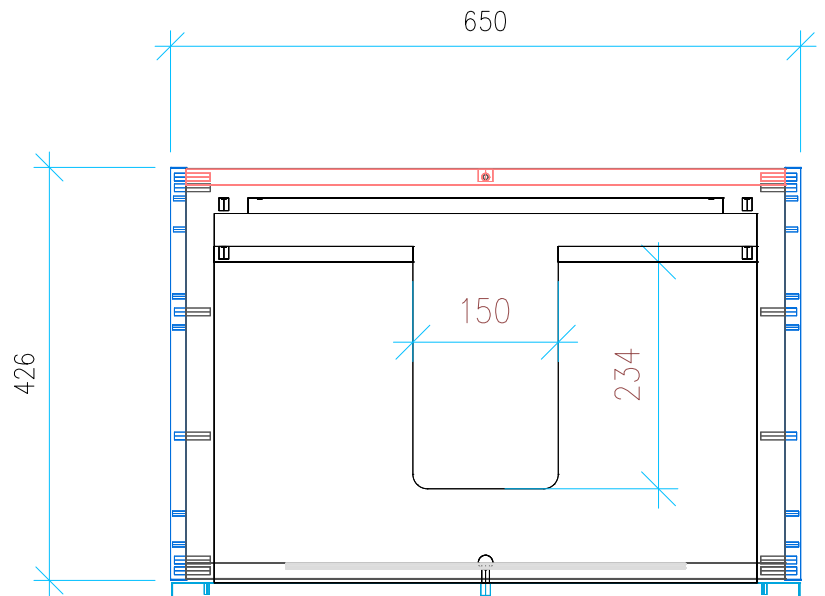

Ansicht 1 / 3D

Ansicht 2 / Draufsicht

Ansicht 3 / Seitenansicht Links

Ansicht 4 / Vorderansicht

Höhe <b>480</b>	Erstellt <b>05.07.2022</b>	Artikelname
Breite <b>650</b>	Maße in mm	WTU_DUR_VERO_VEROAIR_70_SC_PTO
Tiefe <b>426</b>	Gewicht in kg	
Gewicht <b>19.443</b>		