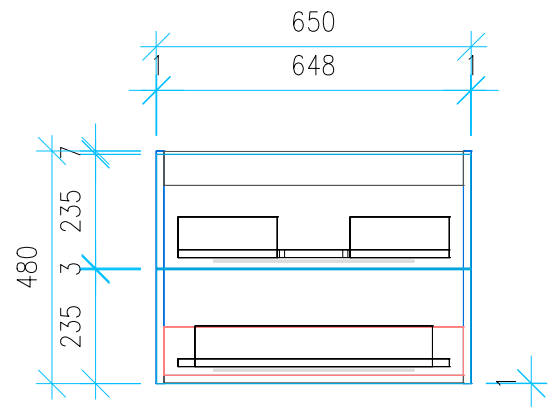

Ansicht 1 / 3D

Ansicht 2 / Draufsicht

Ansicht 3 / Seitenansicht Links

Ansicht 4 / Vorderansicht

Höhe <b>480</b>	Erstellt <b>05.07.2022</b>	Artikelname
Breite <b>650</b>	Maße in mm	WTU_DUR_VERO_VEROAIR_70_SC_PTO
Tiefe <b>426</b>	Gewicht in kg	
Gewicht <b>19.443</b>		