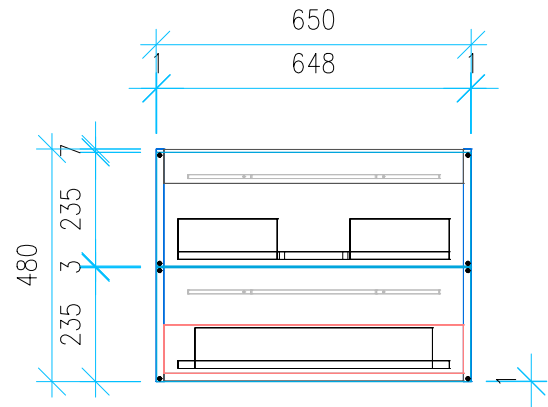

Ansicht 1 / 3D

Ansicht 2 / Draufsicht

Ansicht 3 / Seitenansicht Links

Ansicht 4 / Vorderansicht

Höhe 480	Erstellt 05.07.2022	Artikelname
Breite 650	Maße in mm	WTU_DUR_VERO_VEROAIR_70_SC
Tiefe 426	Gewicht in kg	
Gewicht 19.883		