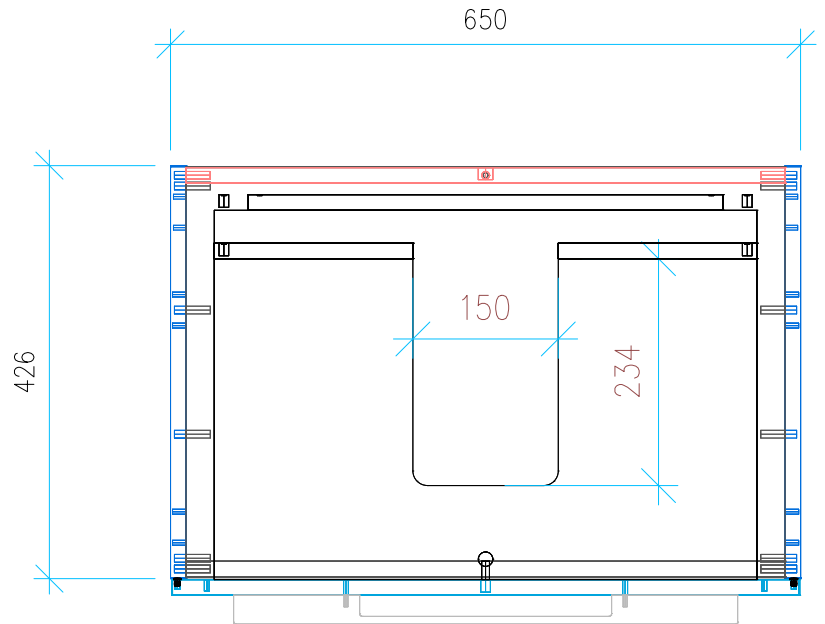

Ansicht 1 / 3D

Ansicht 2 / Draufsicht

Ansicht 3 / Seitenansicht Links

Ansicht 4 / Vorderansicht

Höhe 480	Erstellt 05.07.2022	Artikelname
Breite 650	Maße in mm	WTU_DUR_VERO_VEROAIR_70_SC
Tiefe 426	Gewicht in kg	
Gewicht 19.883		