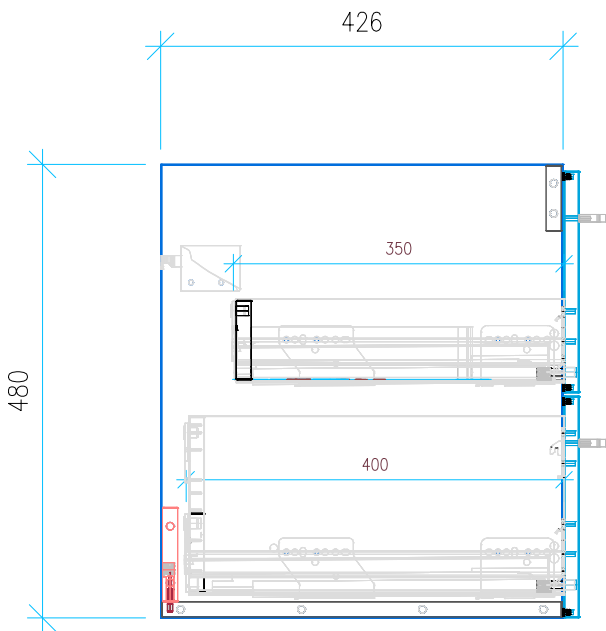

Ansicht 1 / 3D

Ansicht 2 / Draufsicht

Ansicht 3 / Seitenansicht Links

Ansicht 4 / Vorderansicht

Höhe 480	Erstellt 05.07.2022	Artikelname
Breite 650	Maße in mm	WTU_DUR_VERO_VEROAIR_70_SC
Tiefe 426	Gewicht in kg	
Gewicht 19.883		