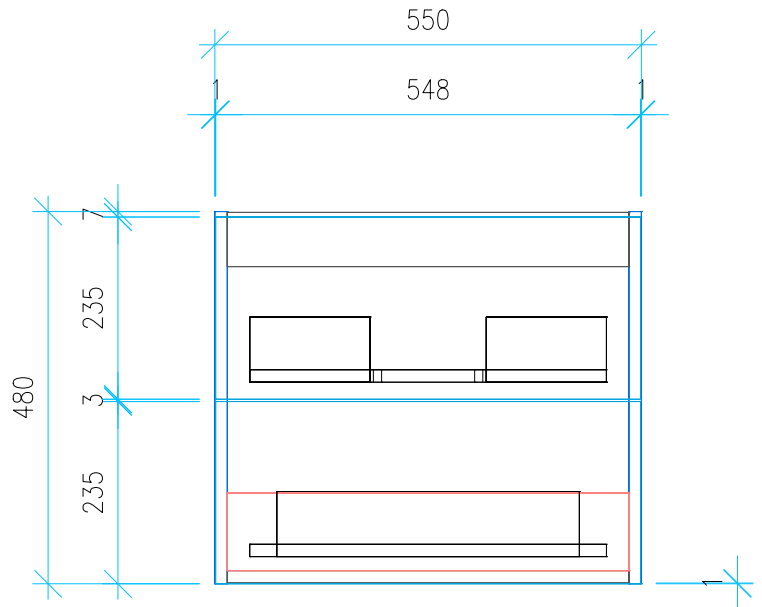

Ansicht 1 / 3D

Ansicht 2 / Draufsicht

Ansicht 3 / Seitenansicht Links

Ansicht 4 / Vorderansicht

Höhe 480 Breite 550 Tiefe 426	Erstellt 22.11.2022	Artikelname WTU_DUR_VERO_VEROAIR_60_NP_PTO
	Maße in mm	
	Gewicht in kg	