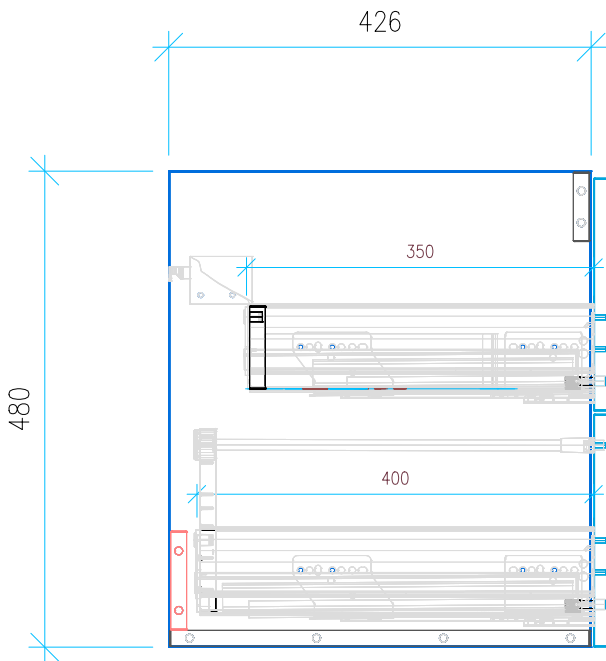

Ansicht 1 / 3D

Ansicht 2 / Draufsicht

Ansicht 3 / Seitenansicht Links

Ansicht 4 / Vorderansicht

Höhe 480 Breite 550 Tiefe 426	Erstellt 22.11.2022	Artikelname WTU_DUR_VERO_VEROAIR_60_NP_PTO
	Maße in mm	
	Gewicht in kg	