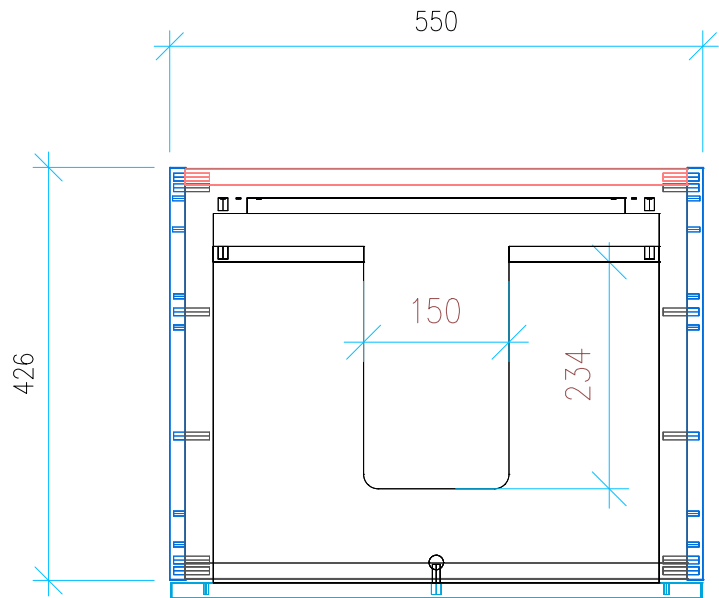

Ansicht 1 / 3D

Ansicht 2 / Draufsicht

Ansicht 3 / Seitenansicht Links

Ansicht 4 / Vorderansicht

Höhe 480 Breite 550 Tiefe 426	Erstellt 22.11.2022	Artikelname WTU_DUR_VERO_VEROAIR_60_NP_PTO
	Maße in mm	
	Gewicht in kg	