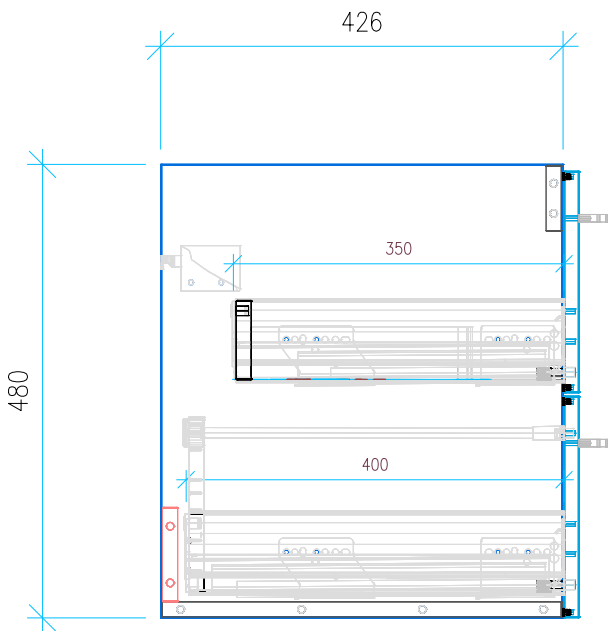

Ansicht 1 / 3D

Ansicht 2 / Draufsicht

Ansicht 3 / Seitenansicht Links

Ansicht 4 / Vorderansicht

Höhe 480 Breite 550 Tiefe 426	Erstellt 22.11.2022	Artikelname WTU_DUR_VERO_VEROAIR_60_NP
	Maße in mm	
	Gewicht in kg	