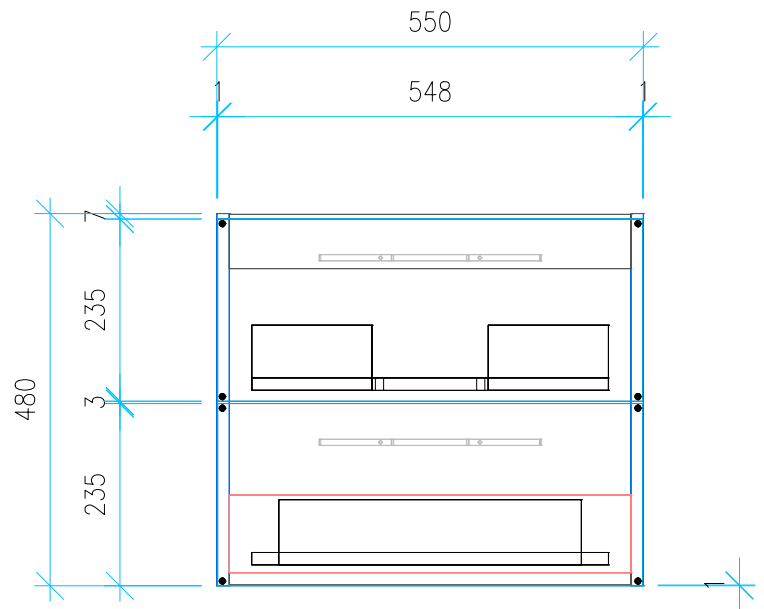

Ansicht 1 / 3D

Ansicht 2 / Draufsicht

Ansicht 3 / Seitenansicht Links

Ansicht 4 / Vorderansicht

Höhe 480 Breite 550 Tiefe 426	Erstellt 22.11.2022	Artikelname WTU_DUR_VERO_VEROAIR_60_NP
	Maße in mm	
	Gewicht in kg	