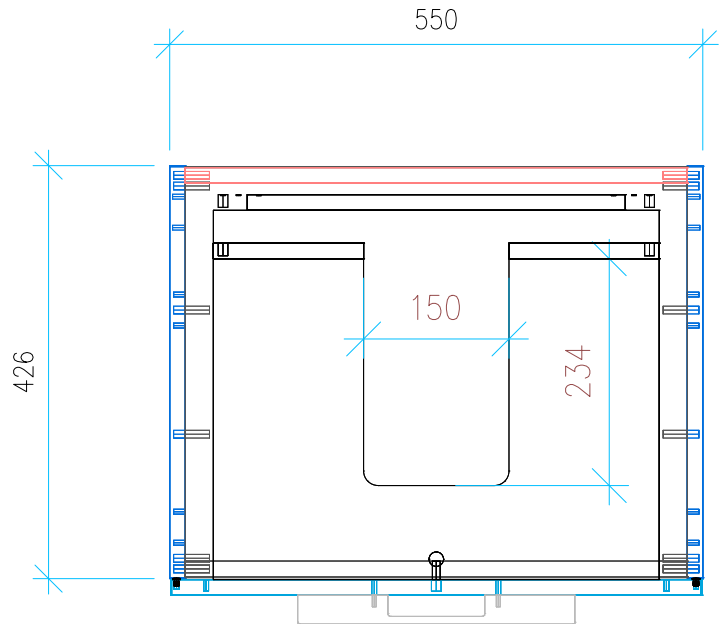

Ansicht 1 / 3D

Ansicht 2 / Draufsicht

Ansicht 3 / Seitenansicht Links

Ansicht 4 / Vorderansicht

Höhe 480 Breite 550 Tiefe 426	Erstellt 22.11.2022	Artikelname WTU_DUR_VERO_VEROAIR_60_NP
	Maße in mm	
	Gewicht in kg	