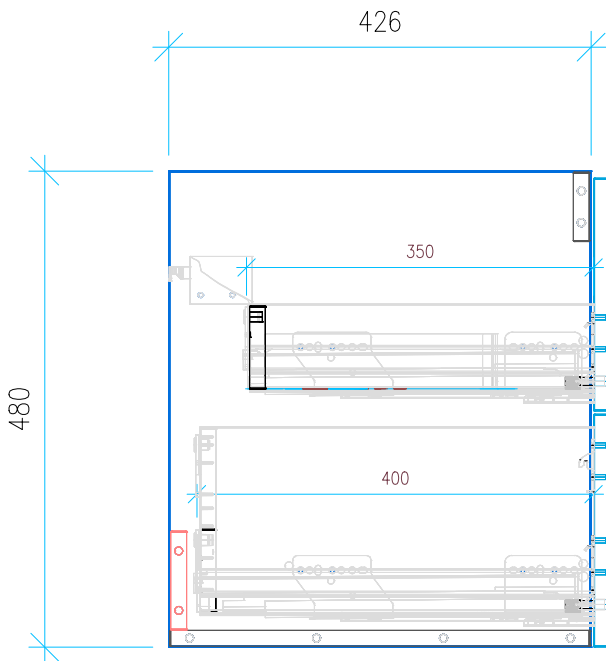

Ansicht 1 / 3D

Ansicht 2 / Draufsicht

Ansicht 3 / Seitenansicht Links

Ansicht 4 / Vorderansicht

Höhe 480	Erstellt 05.07.2022	Artikelname
Breite 550	Maße in mm	WTU_DUR_VERO_VEROAIR_60_SC_PTO
Tiefe 426	Gewicht in kg	
Gewicht 17.107		