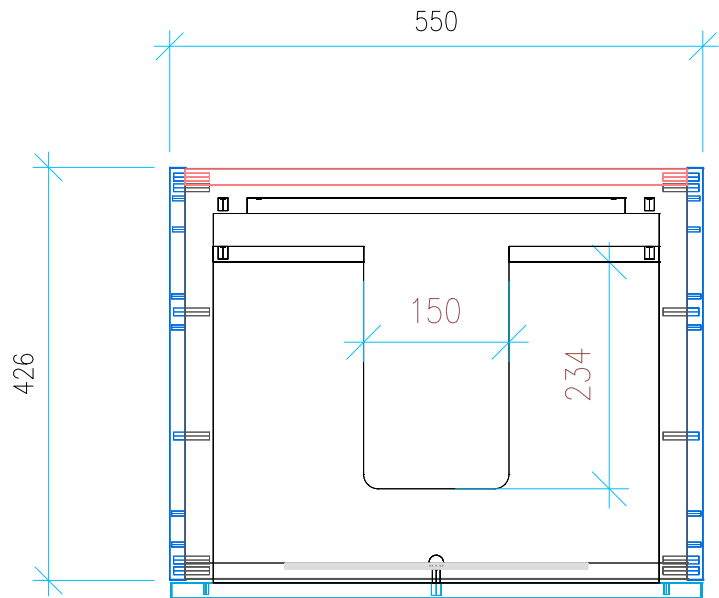

Ansicht 1 / 3D

Ansicht 2 / Draufsicht

Ansicht 3 / Seitenansicht Links

Ansicht 4 / Vorderansicht

Höhe 480	Erstellt 05.07.2022	Artikelname
Breite 550	Maße in mm	WTU_DUR_VERO_VEROAIR_60_SC_PTO
Tiefe 426	Gewicht in kg	
Gewicht 17.107		