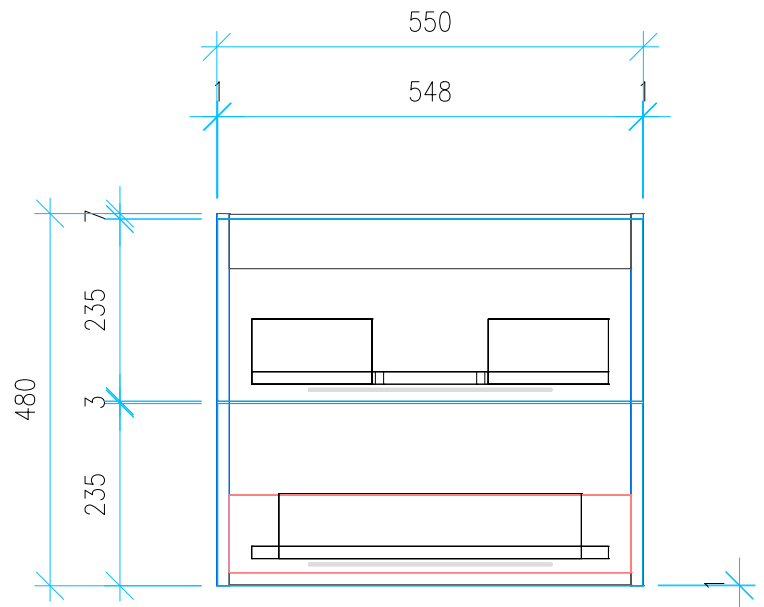

Ansicht 1 / 3D

Ansicht 2 / Draufsicht

Ansicht 3 / Seitenansicht Links

Ansicht 4 / Vorderansicht

Höhe 480	Erstellt 05.07.2022	Artikelname
Breite 550	Maße in mm	WTU_DUR_VERO_VEROAIR_60_SC_PTO
Tiefe 426	Gewicht in kg	
Gewicht 17.107		