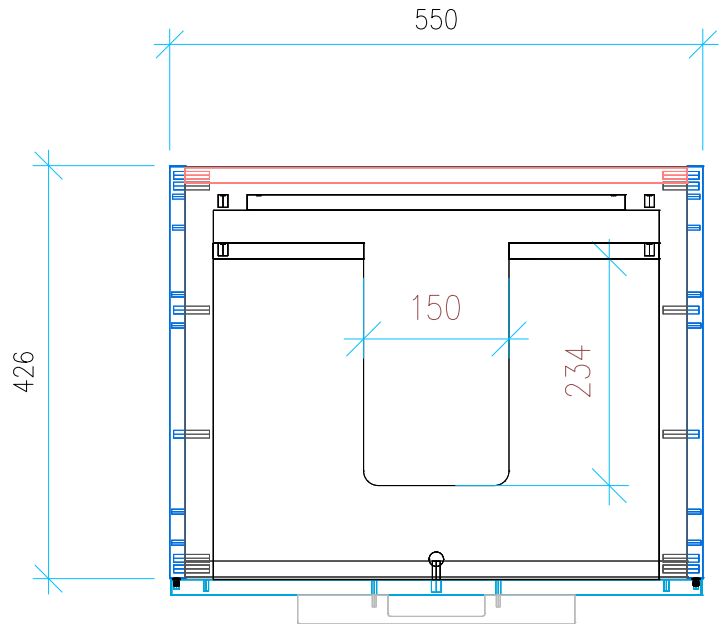

Ansicht 1 / 3D

Ansicht 2 / Draufsicht

Ansicht 3 / Seitenansicht Links

Ansicht 4 / Vorderansicht

Höhe 480	Erstellt 05.07.2022	Artikelname
Breite 550	Maße in mm	WTU_DUR_VERO_VEROAIR_60_SC
Tiefe 426	Gewicht in kg	
Gewicht 17.387		