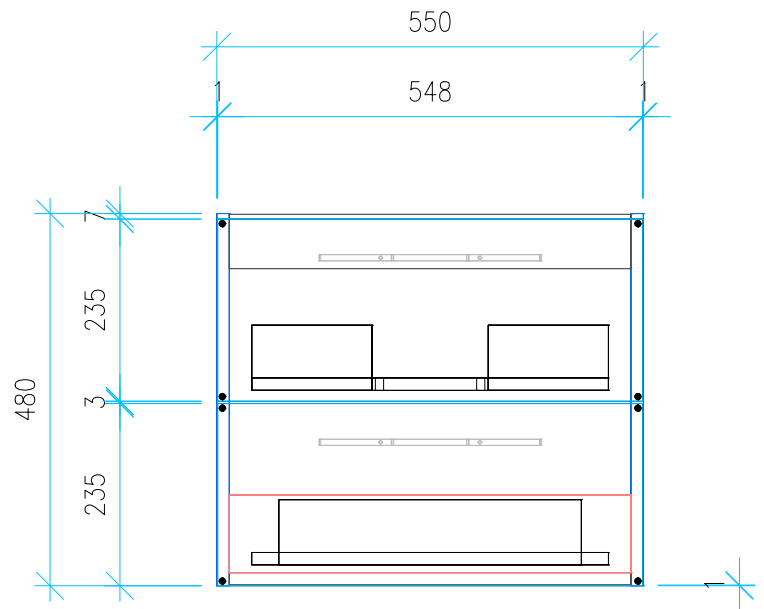

Ansicht 1 / 3D

Ansicht 2 / Draufsicht

Ansicht 3 / Seitenansicht Links

Ansicht 4 / Vorderansicht

Höhe 480	Erstellt 05.07.2022	Artikelname
Breite 550	Maße in mm	WTU_DUR_VERO_VEROAIR_60_SC
Tiefe 426	Gewicht in kg	
Gewicht 17.387		