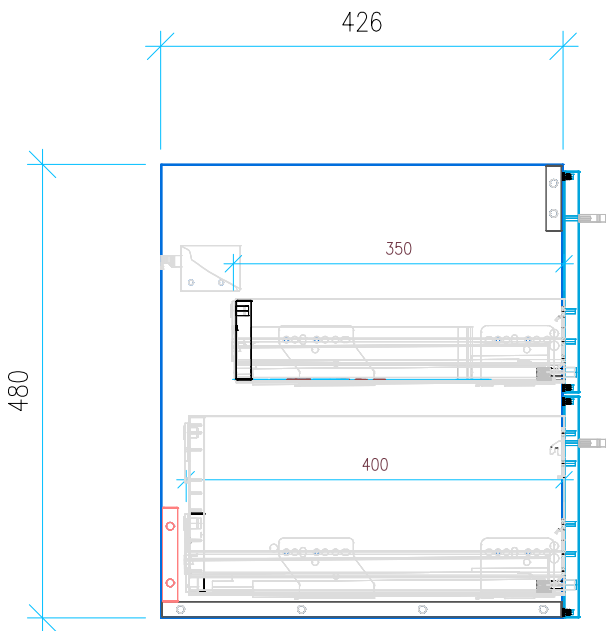

Ansicht 1 / 3D

Ansicht 2 / Draufsicht

Ansicht 3 / Seitenansicht Links

Ansicht 4 / Vorderansicht

Höhe 480	Erstellt 05.07.2022	Artikelname
Breite 550	Maße in mm	WTU_DUR_VERO_VEROAIR_60_SC
Tiefe 426	Gewicht in kg	
Gewicht 17.387		