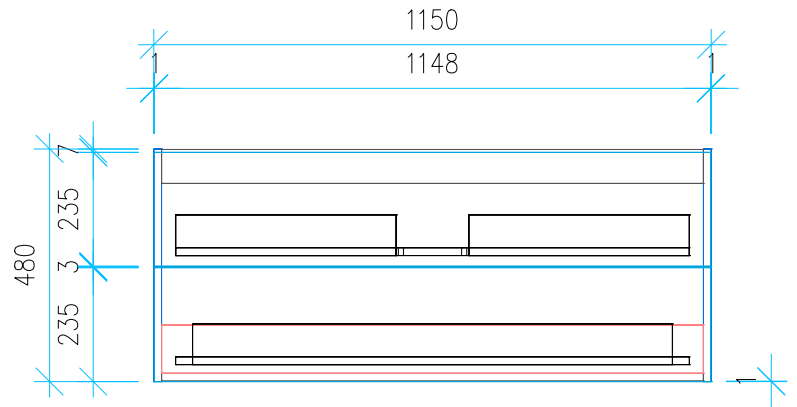

Ansicht 1 / 3D

Ansicht 2 / Draufsicht

Ansicht 3 / Seitenansicht Links

Ansicht 4 / Vorderansicht

Höhe <b>480</b> Breite <b>1150</b> Tiefe <b>426</b>	Erstellt <b>22.11.2022</b>	Artikelname <b>WTU_DUR_VEROAIR_120_NP_PTO</b>
	Maße in mm	
	Gewicht in kg	