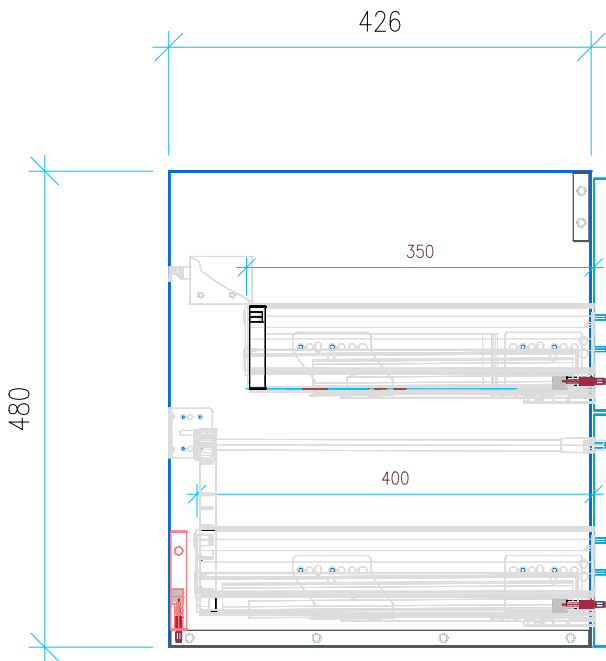

Ansicht 1 / 3D

Ansicht 2 / Draufsicht

Ansicht 3 / Seitenansicht Links

Ansicht 4 / Vorderansicht

Höhe <b>480</b> Breite <b>1150</b> Tiefe <b>426</b>	Erstellt <b>22.11.2022</b>	Artikelname <b>WTU_DUR_VEROAIR_120_NP_PTO</b>
	Maße in mm	
	Gewicht in kg	