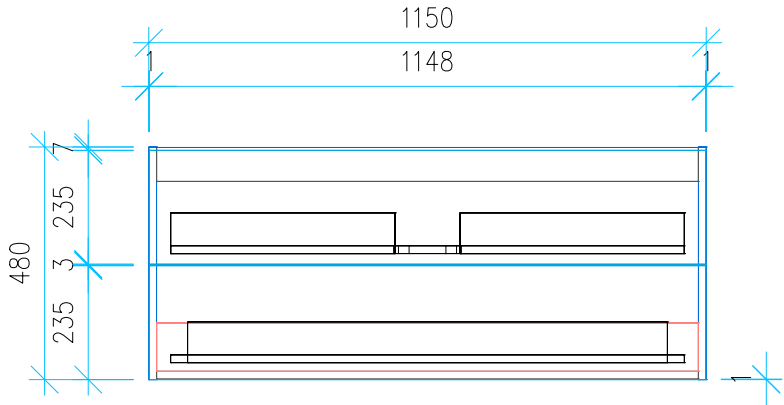

Ansicht 1 / 3D

Ansicht 2 / Draufsicht

Ansicht 3 / Seitenansicht Links

Ansicht 4 / Vorderansicht

Höhe <b>480</b> Breite <b>1150</b> Tiefe <b>426</b>	Erstellt <b>22.11.2022</b>	Artikelname <b>WTU_DUR_VEROAIR_120_SPA_NP_PTO</b>
	Maße in mm	
	Gewicht in kg	