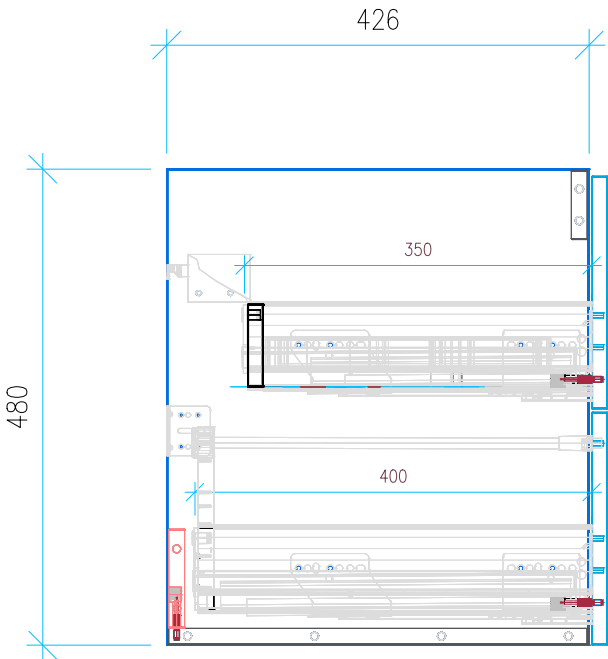

Ansicht 1 / 3D

Ansicht 2 / Draufsicht

Ansicht 3 / Seitenansicht Links

Ansicht 4 / Vorderansicht

Höhe <b>480</b> Breite <b>1150</b> Tiefe <b>426</b>	Erstellt <b>22.11.2022</b>	Artikelname <b>WTU_DUR_VEROAIR_120_SPA_NP_PTO</b>
	Maße in mm	
	Gewicht in kg	