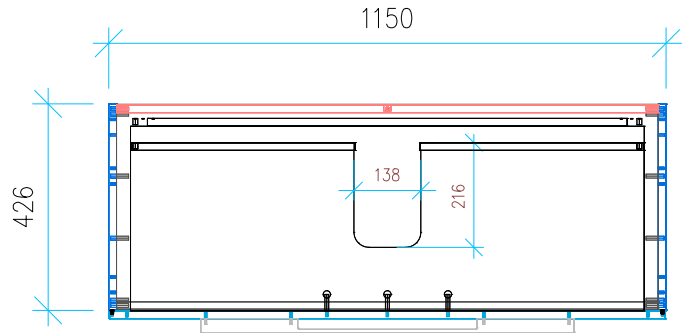

Ansicht 1 / 3D

Ansicht 2 / Draufsicht

Ansicht 3 / Seitenansicht Links

Ansicht 4 / Vorderansicht

Höhe 480 Breite 1150 Tiefe 426	Erstellt 22.11.2022	Artikelname WTU_DUR_VEROAIR_120_SPA_NP
	Maße in mm	
	Gewicht in kg	