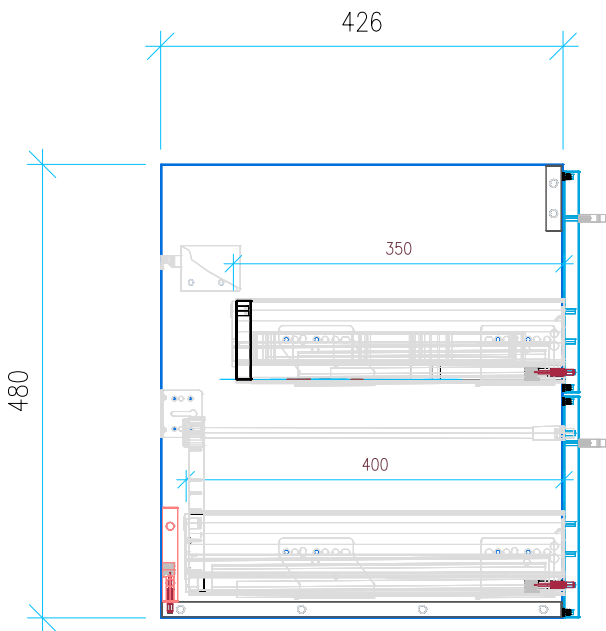

Ansicht 1 / 3D

Ansicht 2 / Draufsicht

Ansicht 3 / Seitenansicht Links

Ansicht 4 / Vorderansicht

Höhe 480 Breite 1150 Tiefe 426	Erstellt 22.11.2022	Artikelname WTU_DUR_VEROAIR_120_SPA_NP
	Maße in mm	
	Gewicht in kg	