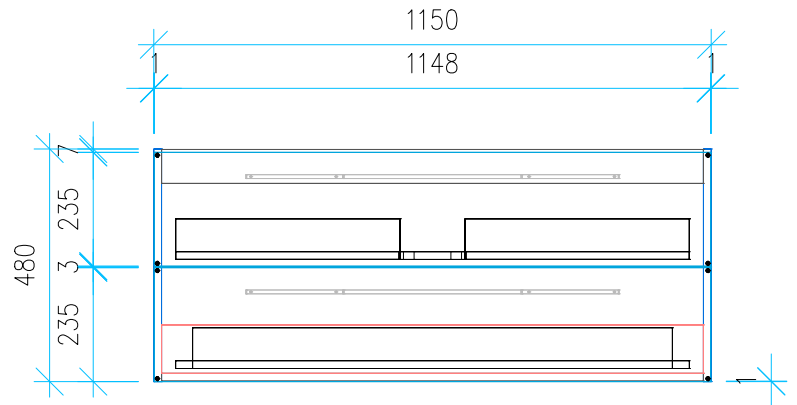

Ansicht 1 / 3D

Ansicht 2 / Draufsicht

Ansicht 3 / Seitenansicht Links

Ansicht 4 / Vorderansicht

Höhe 480 Breite 1150 Tiefe 426	Erstellt 22.11.2022	Artikelname WTU_DUR_VEROAIR_120_SPA_NP
	Maße in mm	
	Gewicht in kg	