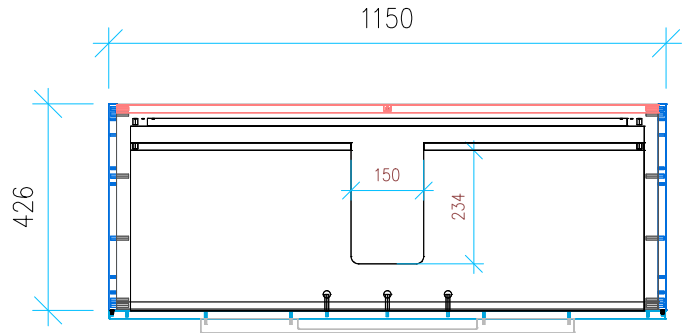

Ansicht 1 / 3D

Ansicht 2 / Draufsicht

Ansicht 3 / Seitenansicht Links

Ansicht 4 / Vorderansicht

Höhe 480 Breite 1150 Tiefe 426	Erstellt 22.11.2022	Artikelname WTU_DUR_VEROAIR_120_NP
	Maße in mm	
	Gewicht in kg	