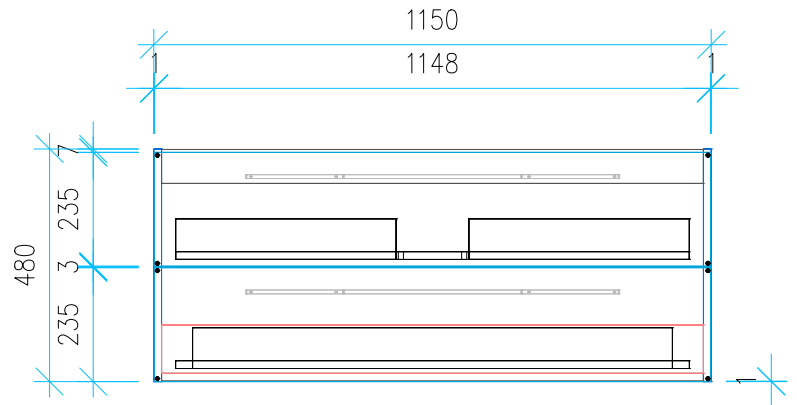

Ansicht 1 / 3D

Ansicht 2 / Draufsicht

Ansicht 3 / Seitenansicht Links

Ansicht 4 / Vorderansicht

Höhe 480 Breite 1150 Tiefe 426	Erstellt 22.11.2022	Artikelname WTU_DUR_VEROAIR_120_NP
	Maße in mm	
	Gewicht in kg	