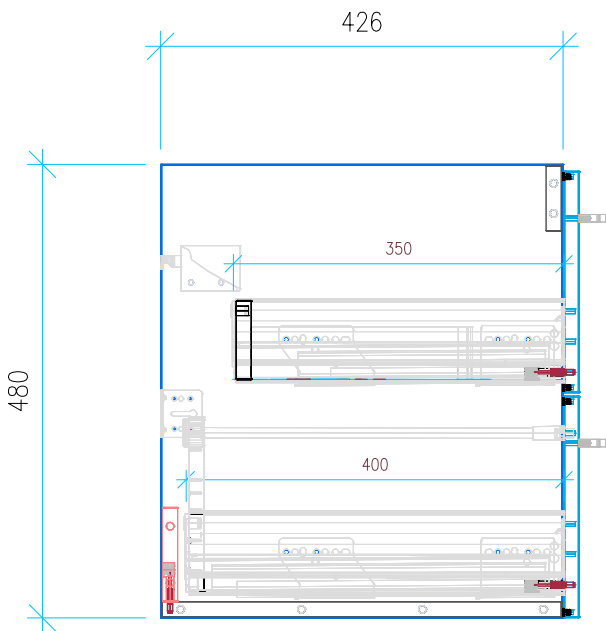

Ansicht 1 / 3D

Ansicht 2 / Draufsicht

Ansicht 3 / Seitenansicht Links

Ansicht 4 / Vorderansicht

Höhe 480 Breite 1150 Tiefe 426	Erstellt 22.11.2022	Artikelname WTU_DUR_VEROAIR_120_NP
	Maße in mm	
	Gewicht in kg	