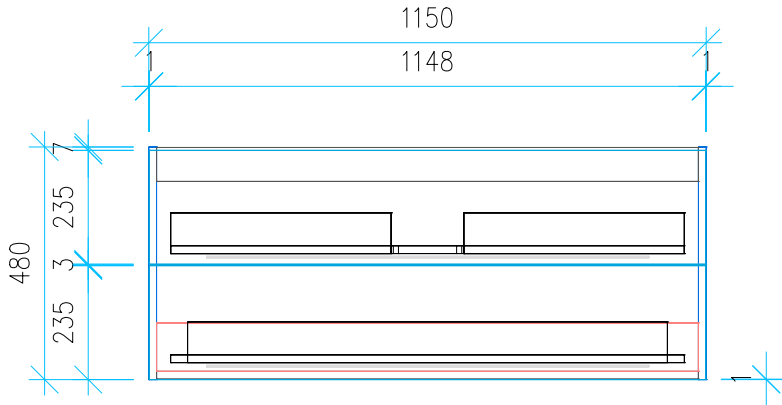

Ansicht 1 / 3D

Ansicht 2 / Draufsicht

Ansicht 3 / Seitenansicht Links

Ansicht 4 / Vorderansicht

Höhe 480	Erstellt 05.07.2022	Artikelname
Breite 1150	Maße in mm	WTU_DUR_VEROAIR_120_SC_PTO
Tiefe 426	Gewicht in kg	
Gewicht 31.127		