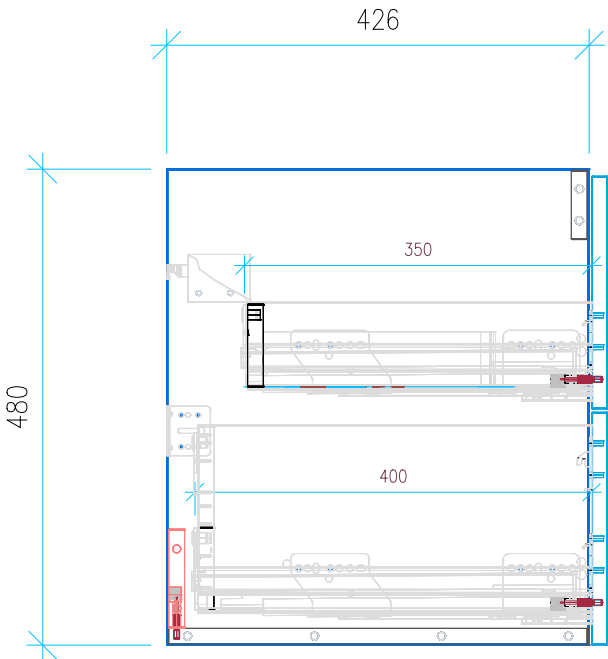

Ansicht 1 / 3D

Ansicht 2 / Draufsicht

Ansicht 3 / Seitenansicht Links

Ansicht 4 / Vorderansicht

Höhe 480	Erstellt 05.07.2022	Artikelname
Breite 1150	Maße in mm	WTU_DUR_VEROAIR_120_SC_PTO
Tiefe 426	Gewicht in kg	
Gewicht 31.127		