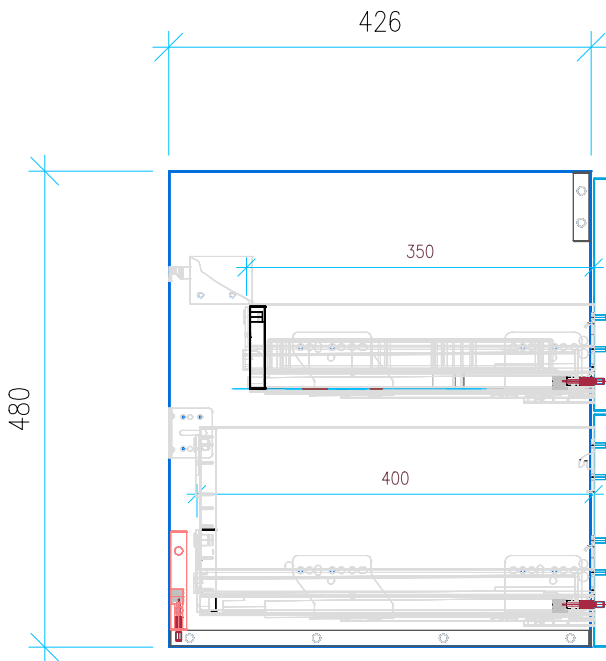

Ansicht 1 / 3D

Ansicht 2 / Draufsicht

Ansicht 3 / Seitenansicht Links

Ansicht 4 / Vorderansicht

Höhe 480	Erstellt 05.07.2022	Artikelname
Breite 1150	Maße in mm	WTU_DUR_VEROAIR_120_SPA_SC_PTO
Tiefe 426	Gewicht in kg	
Gewicht 31.23		