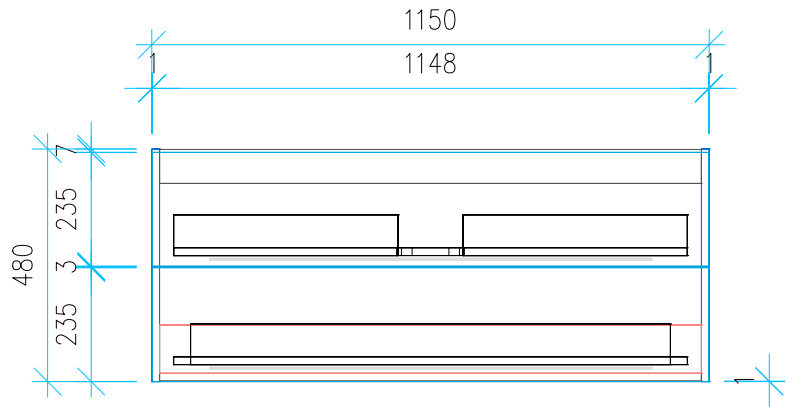

Ansicht 1 / 3D

Ansicht 2 / Draufsicht

Ansicht 3 / Seitenansicht Links

Ansicht 4 / Vorderansicht

Höhe 480	Erstellt 05.07.2022	Artikelname
Breite 1150	Maße in mm	WTU_DUR_VEROAIR_120_SPA_SC_PTO
Tiefe 426	Gewicht in kg	
Gewicht 31.23		