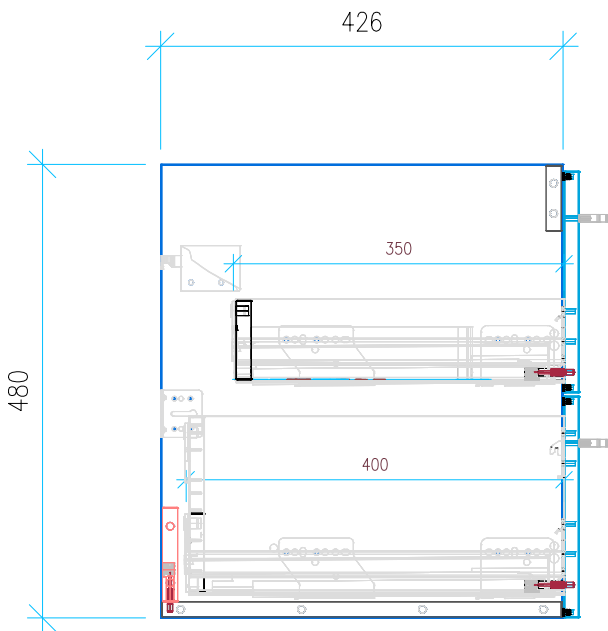

Ansicht 1 / 3D

Ansicht 2 / Draufsicht

Ansicht 3 / Seitenansicht Links

Ansicht 4 / Vorderansicht

Höhe 480	Erstellt 05.07.2022	Artikelname
Breite 1150	Maße in mm	WTU_DUR_VEROAIR_120_SC
Tiefe 426	Gewicht in kg	
Gewicht 31.783		