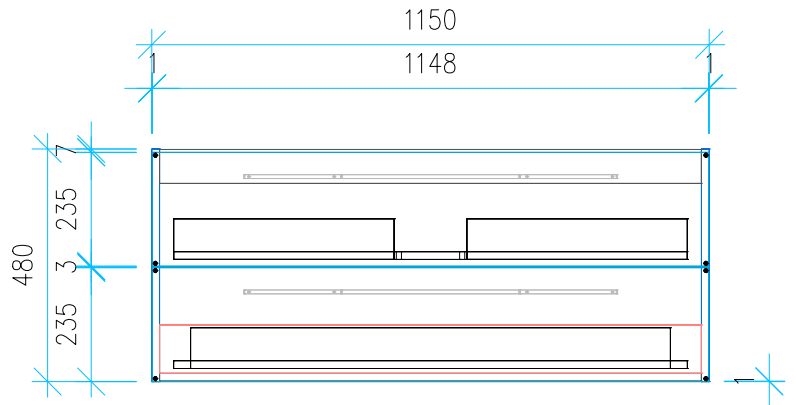

Ansicht 1 / 3D

Ansicht 2 / Draufsicht

Ansicht 3 / Seitenansicht Links

Ansicht 4 / Vorderansicht

Höhe 480	Erstellt 05.07.2022	Artikelname
Breite 1150	Maße in mm	WTU_DUR_VEROAIR_120_SC
Tiefe 426	Gewicht in kg	
Gewicht 31.783		