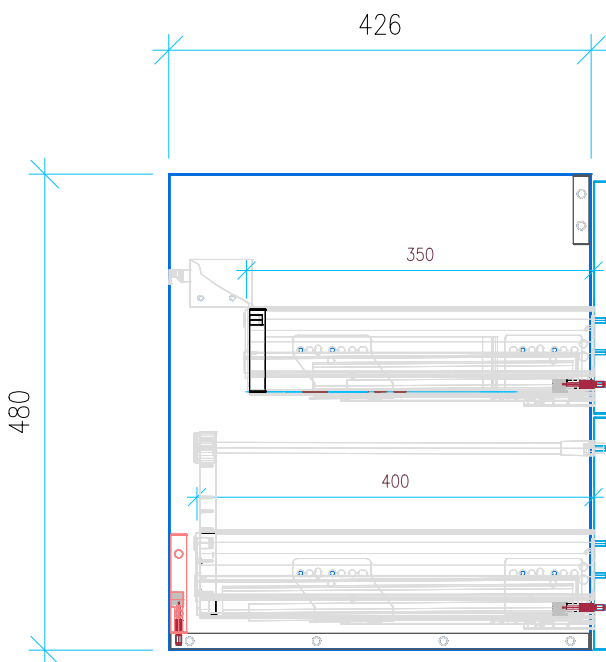

Ansicht 1 / 3D

Ansicht 2 / Draufsicht

Ansicht 3 / Seitenansicht Links

Ansicht 4 / Vorderansicht

Höhe 480 Breite 950 Tiefe 426	Erstellt 22.11.2022	Artikelname WTU_DUR_VEROAIR_100_NP_PTO
	Maße in mm	
	Gewicht in kg	