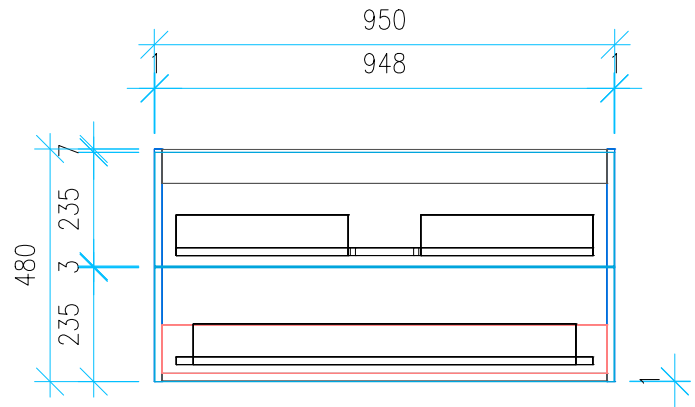

Ansicht 1 / 3D

Ansicht 2 / Draufsicht

Ansicht 3 / Seitenansicht Links

Ansicht 4 / Vorderansicht

Höhe 480 Breite 950 Tiefe 426	Erstellt 22.11.2022	Artikelname WTU_DUR_VEROAIR_100_NP_PTO
	Maße in mm	
	Gewicht in kg	