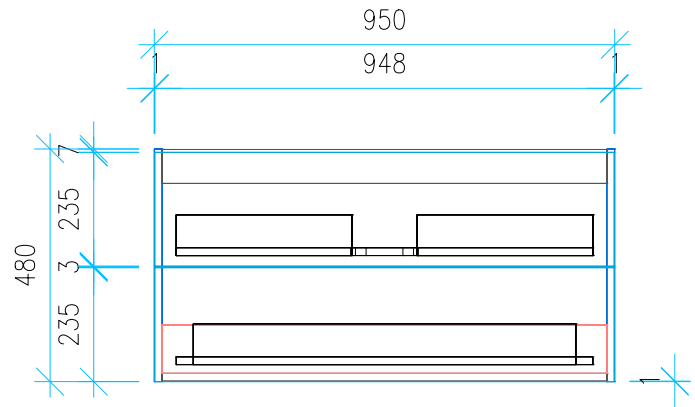

Ansicht 1 / 3D

Ansicht 2 / Draufsicht

Ansicht 3 / Seitenansicht Links

Ansicht 4 / Vorderansicht

Höhe 480 Breite 950 Tiefe 426	Erstellt 22.11.2022	Artikelname WTU_DUR_VEROAIR_100_SPA_NP_PTO
	Maße in mm	
	Gewicht in kg	