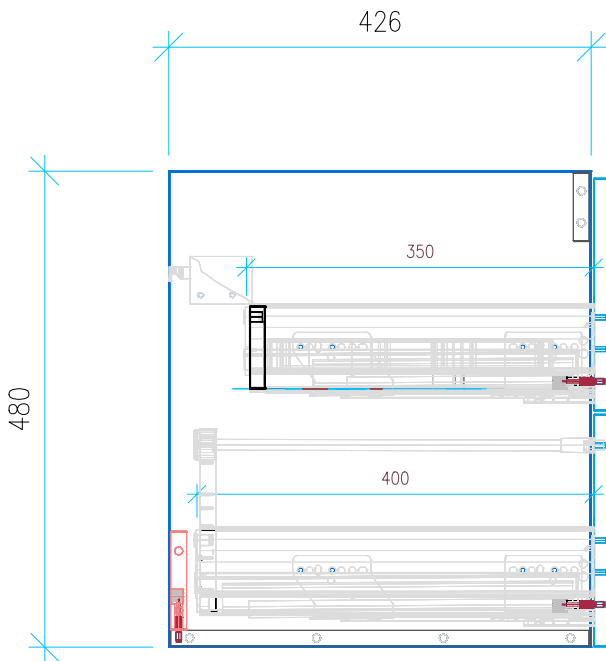

Ansicht 1 / 3D

Ansicht 2 / Draufsicht

Ansicht 3 / Seitenansicht Links

Ansicht 4 / Vorderansicht

Höhe 480 Breite 950 Tiefe 426	Erstellt 22.11.2022	Artikelname WTU_DUR_VEROAIR_100_SPA_NP_PTO
	Maße in mm	
	Gewicht in kg	