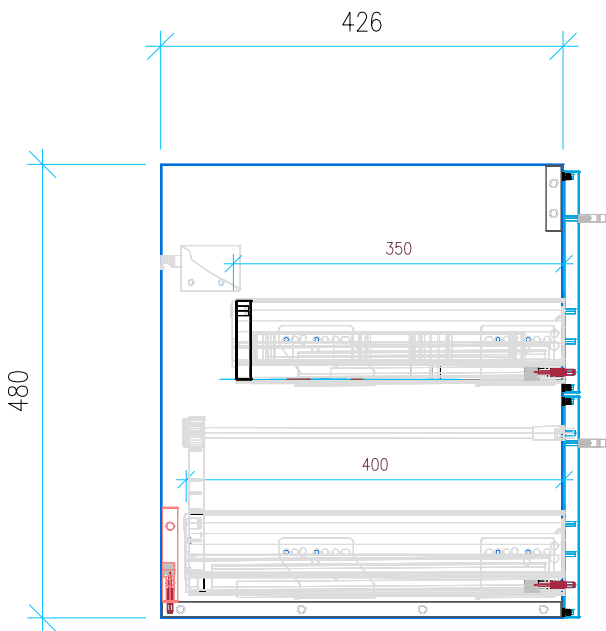

Ansicht 1 / 3D

Ansicht 2 / Draufsicht

Ansicht 3 / Seitenansicht Links

Ansicht 4 / Vorderansicht

Höhe 480 Breite 950 Tiefe 426	Erstellt 22.11.2022	Artikelname WTU_DUR_VEROAIR_100_SPA_NP
	Maße in mm	
	Gewicht in kg	