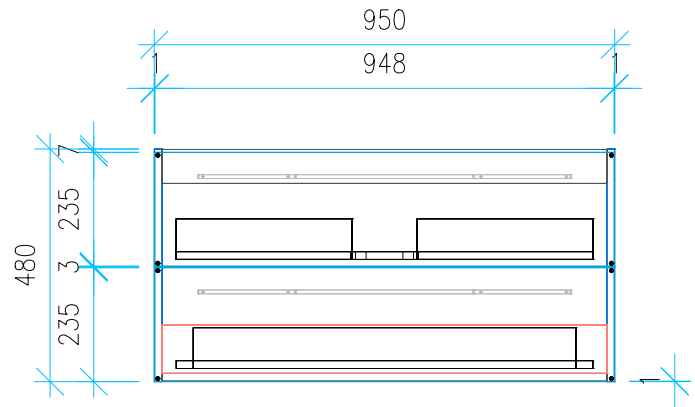

Ansicht 1 / 3D

Ansicht 2 / Draufsicht

Ansicht 3 / Seitenansicht Links

Ansicht 4 / Vorderansicht

Höhe 480 Breite 950 Tiefe 426	Erstellt 22.11.2022	Artikelname WTU_DUR_VEROAIR_100_SPA_NP
	Maße in mm	
	Gewicht in kg	