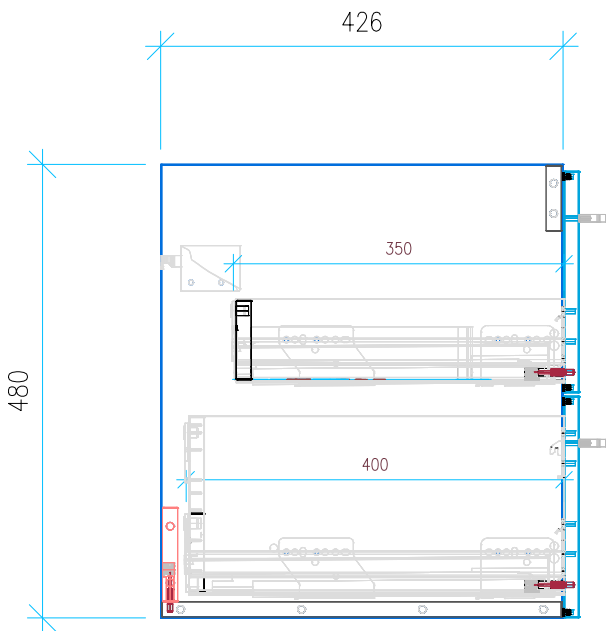

Ansicht 1 / 3D

Ansicht 2 / Draufsicht

Ansicht 3 / Seitenansicht Links

Ansicht 4 / Vorderansicht

Höhe 480	Erstellt 05.07.2022	Artikelname
Breite 950	Maße in mm	WTU_DUR_VEROAIR_100_SC
Tiefe 426	Gewicht in kg	
Gewicht 27.11		