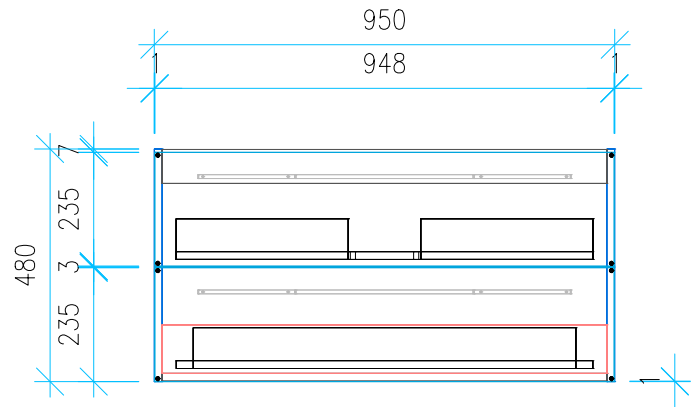

Ansicht 1 / 3D

Ansicht 2 / Draufsicht

Ansicht 3 / Seitenansicht Links

Ansicht 4 / Vorderansicht

Höhe 480	Erstellt 05.07.2022	Artikelname
Breite 950	Maße in mm	WTU_DUR_VEROAIR_100_SC
Tiefe 426	Gewicht in kg	
Gewicht 27.11		