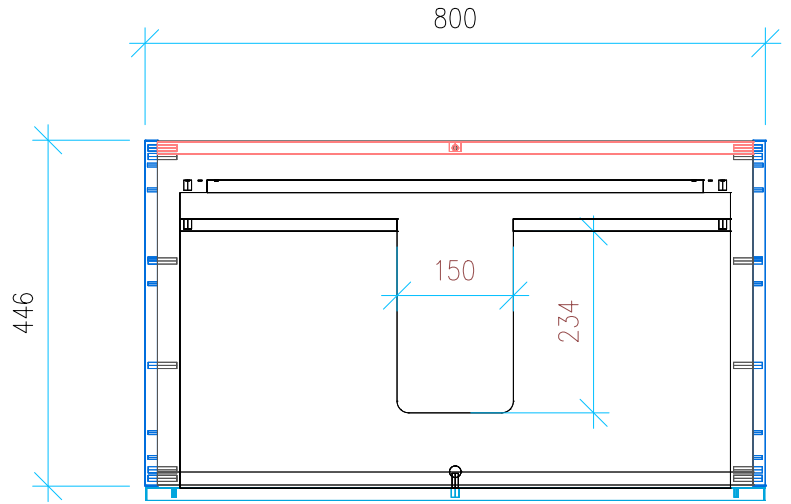

Ansicht 1 / 3D

Ansicht 2 / Draufsicht

Ansicht 3 / Seitenansicht Links

Ansicht 4 / Vorderansicht

Höhe <b>480</b> Breite <b>800</b> Tiefe <b>446</b>	Erstellt <b>22.11.2022</b>	Artikelname
	Maße in mm	WTU_DUR_VERO_85_NP_PTO
	Gewicht in kg	