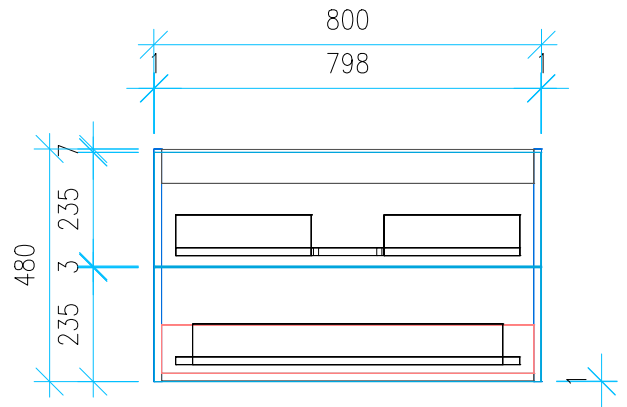

Ansicht 1 / 3D

Ansicht 2 / Draufsicht

Ansicht 3 / Seitenansicht Links

Ansicht 4 / Vorderansicht

Höhe <b>480</b> Breite <b>800</b> Tiefe <b>446</b>	Erstellt <b>22.11.2022</b>	Artikelname
	Maße in mm	WTU_DUR_VERO_85_NP_PTO
	Gewicht in kg	