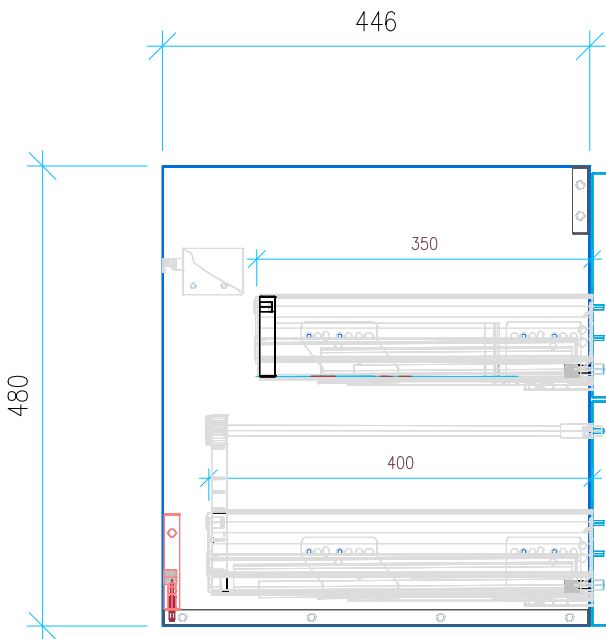

Ansicht 1 / 3D

Ansicht 2 / Draufsicht

Ansicht 3 / Seitenansicht Links

Ansicht 4 / Vorderansicht

Höhe <b>480</b> Breite <b>800</b> Tiefe <b>446</b>	Erstellt <b>22.11.2022</b>	Artikelname
	Maße in mm	WTU_DUR_VERO_85_NP_PTO
	Gewicht in kg	