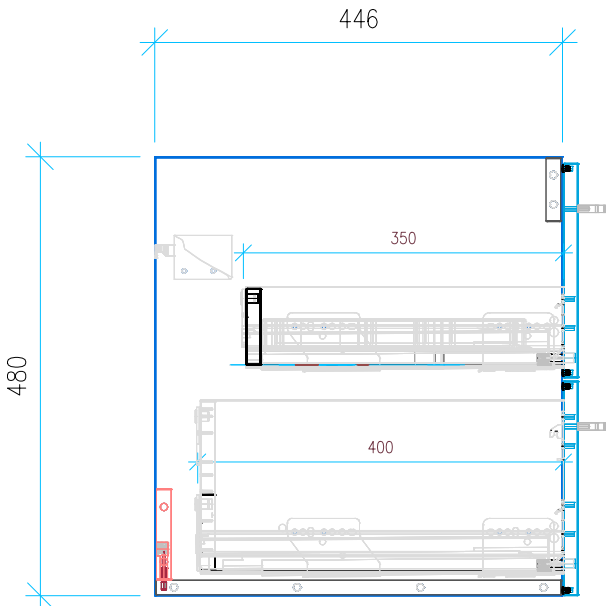

Ansicht 1 / 3D

Ansicht 2 / Draufsicht

Ansicht 3 / Seitenansicht Links

Ansicht 4 / Vorderansicht

Höhe <b>480</b>	Erstellt <b>05.07.2022</b>	Artikelname
Breite <b>800</b>	Maße in mm	<b>WTU_DUR_VERO_85_SPA_SC</b>
Tiefe <b>446</b>	Gewicht in kg	
Gewicht <b>23.943</b>		