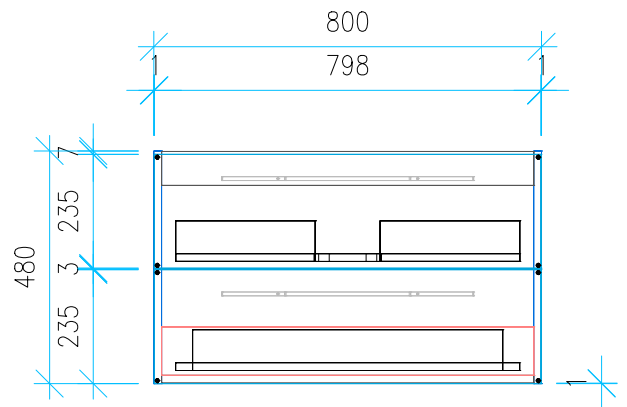

Ansicht 1 / 3D

Ansicht 2 / Draufsicht

Ansicht 3 / Seitenansicht Links

Ansicht 4 / Vorderansicht

Höhe <b>480</b>	Erstellt <b>05.07.2022</b>	Artikelname
Breite <b>800</b>	Maße in mm	<b>WTU_DUR_VERO_85_SPA_SC</b>
Tiefe <b>446</b>	Gewicht in kg	
Gewicht <b>23.943</b>		