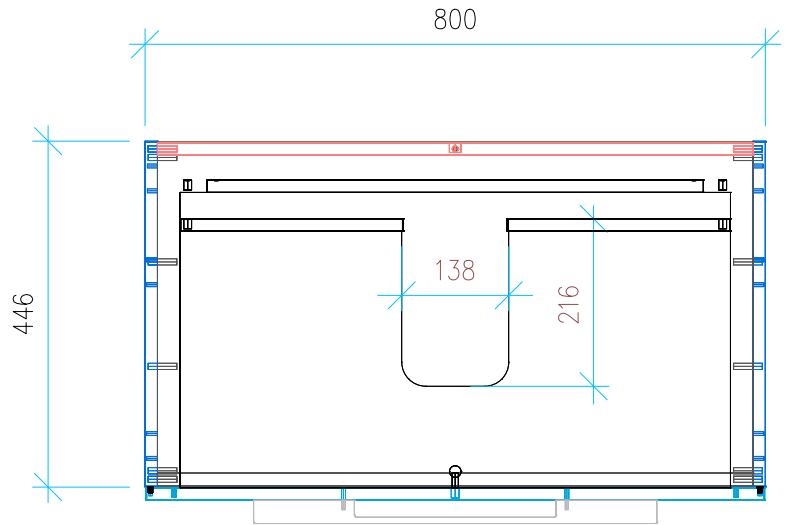

Ansicht 1 / 3D

Ansicht 2 / Draufsicht

Ansicht 3 / Seitenansicht Links

Ansicht 4 / Vorderansicht

Höhe <b>480</b>	Erstellt <b>05.07.2022</b>	Artikelname
Breite <b>800</b>	Maße in mm	<b>WTU_DUR_VERO_85_SPA_SC</b>
Tiefe <b>446</b>	Gewicht in kg	
Gewicht <b>23.943</b>		