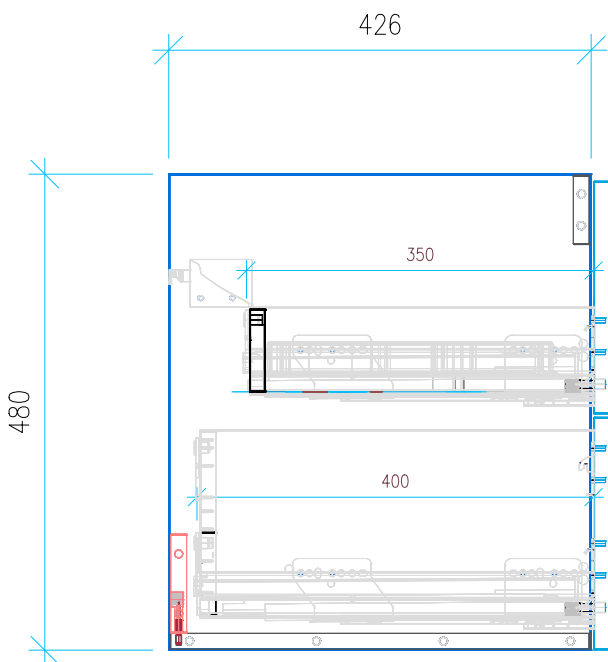

Ansicht 1 / 3D

Ansicht 2 / Draufsicht

Ansicht 3 / Seitenansicht Links

Ansicht 4 / Vorderansicht

Höhe 480 Breite 750 Tiefe 426	Erstellt 19.12.2022	Artikelname
	Maße in mm	WTU_DUR_VERO_80_SPA_SC_PTO
	Gewicht in kg	