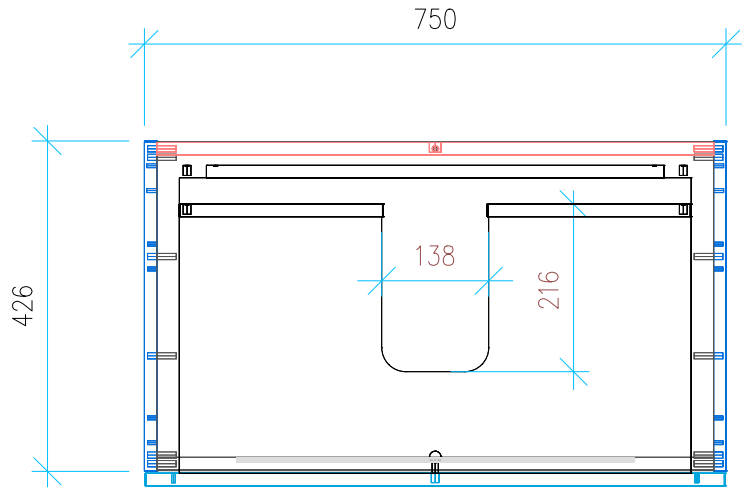

Ansicht 1 / 3D

Ansicht 2 / Draufsicht

Ansicht 3 / Seitenansicht Links

Ansicht 4 / Vorderansicht

Höhe 480 Breite 750 Tiefe 426	Erstellt 19.12.2022	Artikelname
	Maße in mm	WTU_DUR_VERO_80_SPA_SC_PTO
	Gewicht in kg	