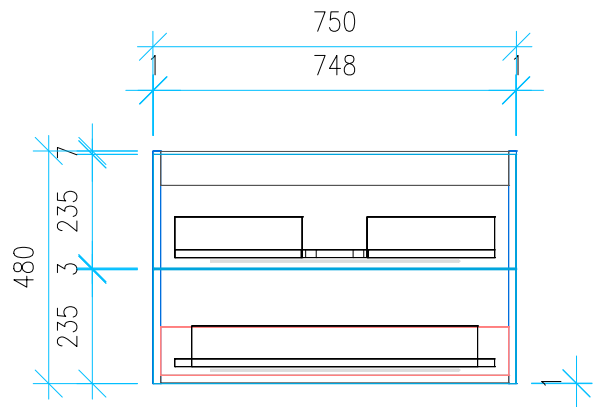

Ansicht 1 / 3D

Ansicht 2 / Draufsicht

Ansicht 3 / Seitenansicht Links

Ansicht 4 / Vorderansicht

Höhe 480 Breite 750 Tiefe 426	Erstellt 19.12.2022	Artikelname
	Maße in mm	WTU_DUR_VERO_80_SPA_SC_PTO
	Gewicht in kg	