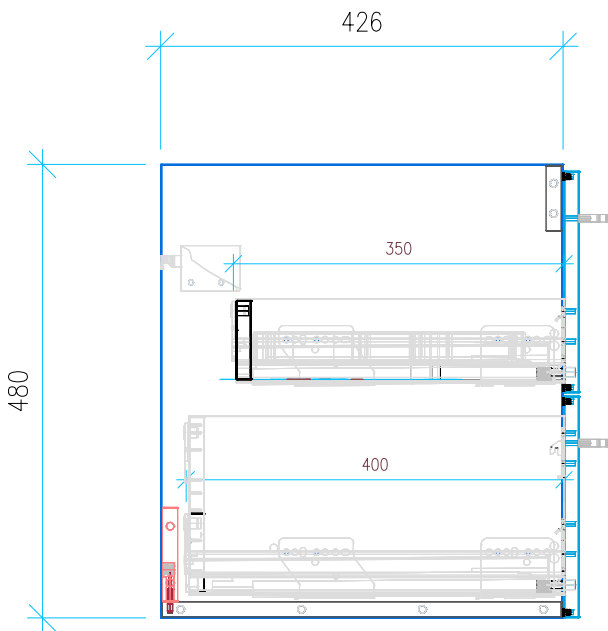

Ansicht 1 / 3D

Ansicht 2 / Draufsicht

Ansicht 3 / Seitenansicht Links

Ansicht 4 / Vorderansicht

Höhe 480 Breite 750 Tiefe 426	Erstellt 19.12.2022	Artikelname
	Maße in mm	WTU_DUR_VERO_80_SPA_SC
	Gewicht in kg	