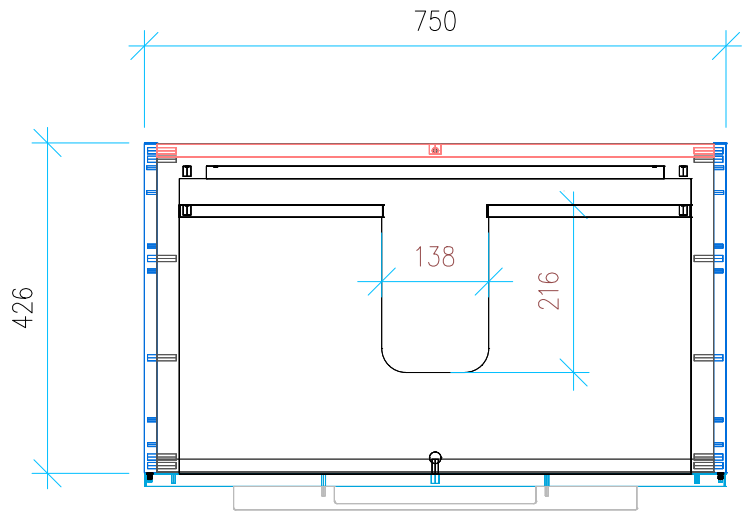

Ansicht 1 / 3D

Ansicht 2 / Draufsicht

Ansicht 3 / Seitenansicht Links

Ansicht 4 / Vorderansicht

Höhe 480 Breite 750 Tiefe 426	Erstellt 19.12.2022	Artikelname
	Maße in mm	WTU_DUR_VERO_80_SPA_SC
	Gewicht in kg	