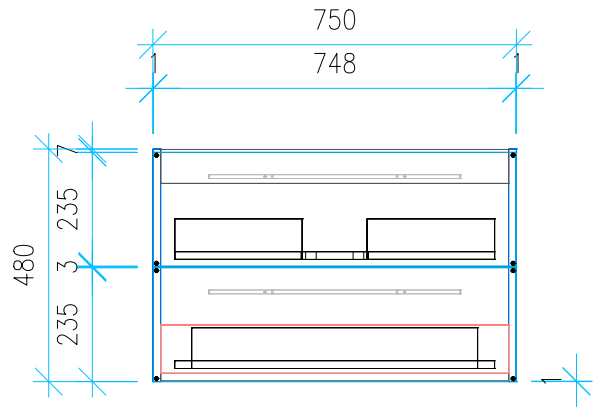

Ansicht 1 / 3D

Ansicht 2 / Draufsicht

Ansicht 3 / Seitenansicht Links

Ansicht 4 / Vorderansicht

Höhe 480 Breite 750 Tiefe 426	Erstellt 19.12.2022	Artikelname
	Maße in mm	WTU_DUR_VERO_80_SPA_SC
	Gewicht in kg	