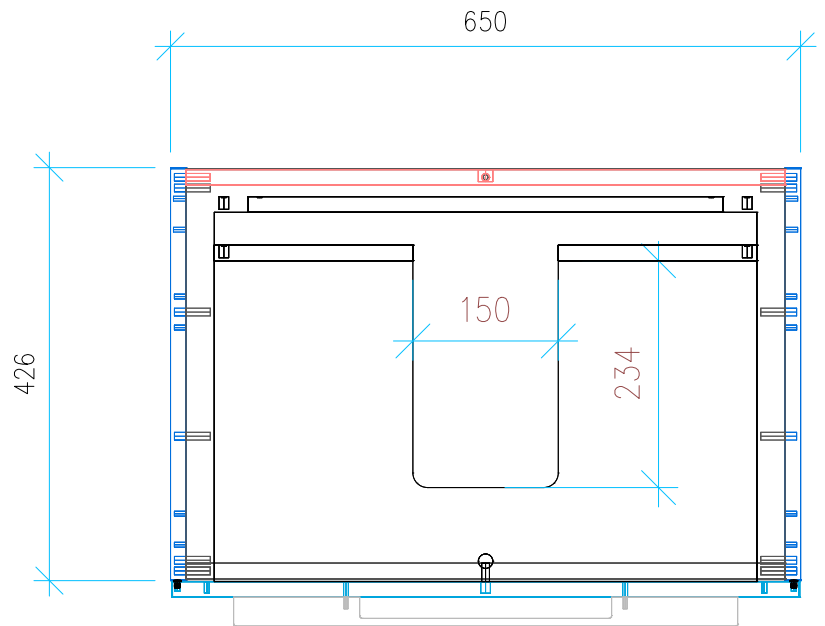

Ansicht 1 / 3D

Ansicht 2 / Draufsicht

Ansicht 3 / Seitenansicht Links

Ansicht 4 / Vorderansicht

|   |                            |                    |
|---|----------------------------|--------------------|
| Höhe<br><b>480</b><br>Breite<br><b>650</b><br>Tiefe<br><b>426</b> | Erstellt <b>19.12.2022</b> | Artikelname        |
|   | Maße in mm                 | WTU_DUR_VERO_70_SC |
|   | Gewicht in kg              |                    |
|   |                            |                    |
|   |                            |                    |