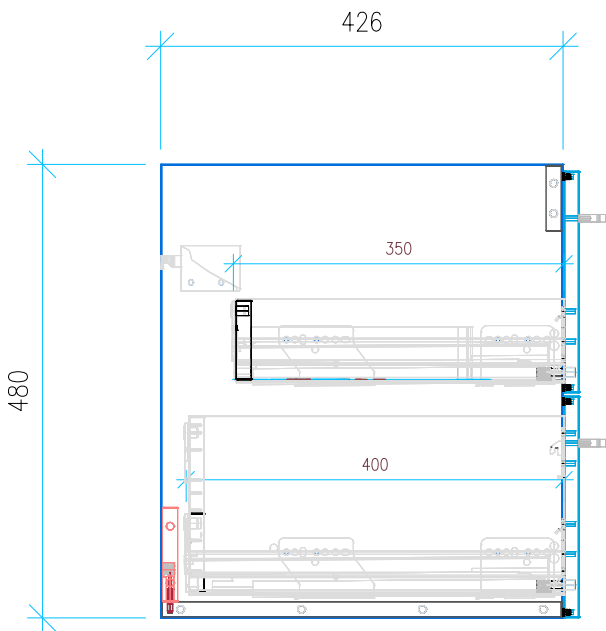

Ansicht 1 / 3D

Ansicht 2 / Draufsicht

Ansicht 3 / Seitenansicht Links

Ansicht 4 / Vorderansicht

|   |                            |                    |
|---|----------------------------|--------------------|
| Höhe<br><b>480</b><br>Breite<br><b>650</b><br>Tiefe<br><b>426</b> | Erstellt <b>19.12.2022</b> | Artikelname        |
|   | Maße in mm                 | WTU_DUR_VERO_70_SC |
|   | Gewicht in kg              |                    |
|   |                            |                    |
|   |                            |                    |