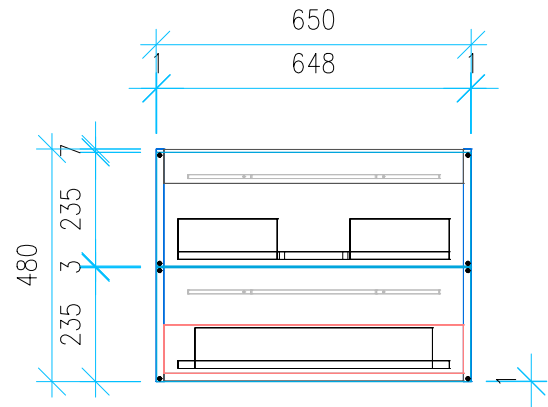

Ansicht 1 / 3D

Ansicht 2 / Draufsicht

Ansicht 3 / Seitenansicht Links

Ansicht 4 / Vorderansicht

|   |                            |                    |
|---|----------------------------|--------------------|
| Höhe<br><b>480</b><br>Breite<br><b>650</b><br>Tiefe<br><b>426</b> | Erstellt <b>19.12.2022</b> | Artikelname        |
|   | Maße in mm                 | WTU_DUR_VERO_70_SC |
|   | Gewicht in kg              |                    |
|   |                            |                    |
|   |                            |                    |