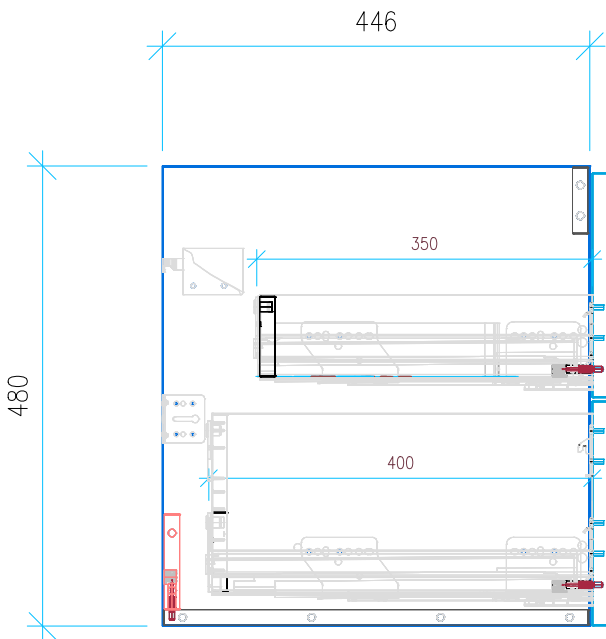

Ansicht 1 / 3D

Ansicht 2 / Draufsicht

Ansicht 3 / Seitenansicht Links

Ansicht 4 / Vorderansicht

Höhe 480	Erstellt 05.07.2022	Artikelname
Breite 1200	Maße in mm	WTU_DUR_VERO_125_SC_PTO
Tiefe 446	Gewicht in kg	
Gewicht 32.837		