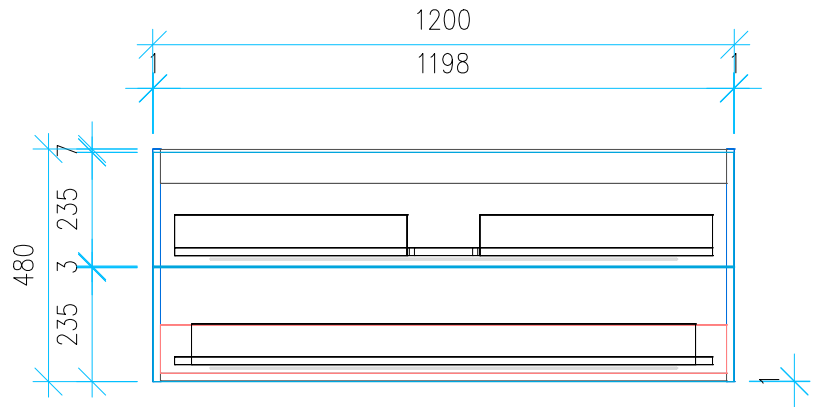

Ansicht 1 / 3D

Ansicht 2 / Draufsicht

Ansicht 3 / Seitenansicht Links

Ansicht 4 / Vorderansicht

Höhe 480	Erstellt 05.07.2022	Artikelname
Breite 1200	Maße in mm	WTU_DUR_VERO_125_SC_PTO
Tiefe 446	Gewicht in kg	
Gewicht 32.837		