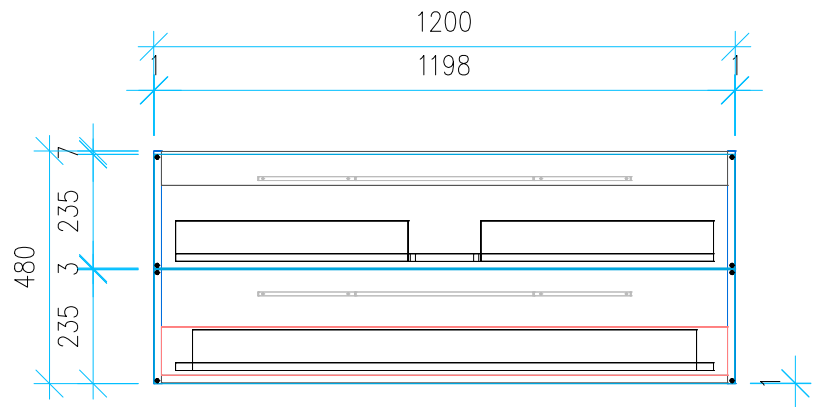

Ansicht 1 / 3D

Ansicht 2 / Draufsicht

Ansicht 3 / Seitenansicht Links

Ansicht 4 / Vorderansicht

Höhe 480 Breite 1200 Tiefe 446	Erstellt 22.11.2022	Artikelname WTU_DUR_VERO_125_NP
	Maße in mm	
	Gewicht in kg	