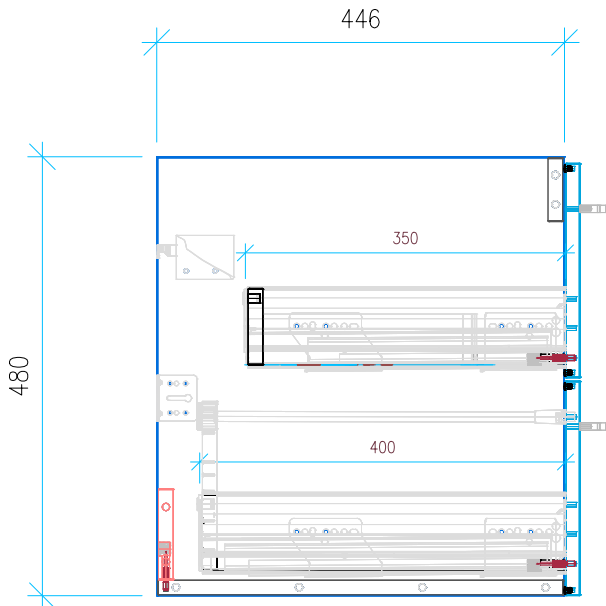

Ansicht 1 / 3D

Ansicht 2 / Draufsicht

Ansicht 3 / Seitenansicht Links

Ansicht 4 / Vorderansicht

Höhe 480 Breite 1200 Tiefe 446	Erstellt 22.11.2022	Artikelname WTU_DUR_VERO_125_NP
	Maße in mm	
	Gewicht in kg	