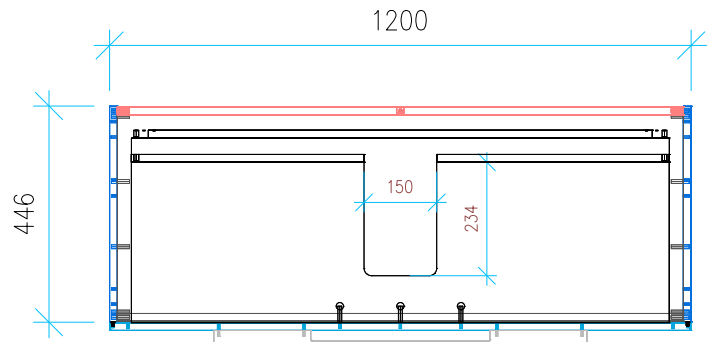

Ansicht 1 / 3D

Ansicht 2 / Draufsicht

Ansicht 3 / Seitenansicht Links

Ansicht 4 / Vorderansicht

Höhe 480 Breite 1200 Tiefe 446	Erstellt 22.11.2022	Artikelname WTU_DUR_VERO_125_NP
	Maße in mm	
	Gewicht in kg	