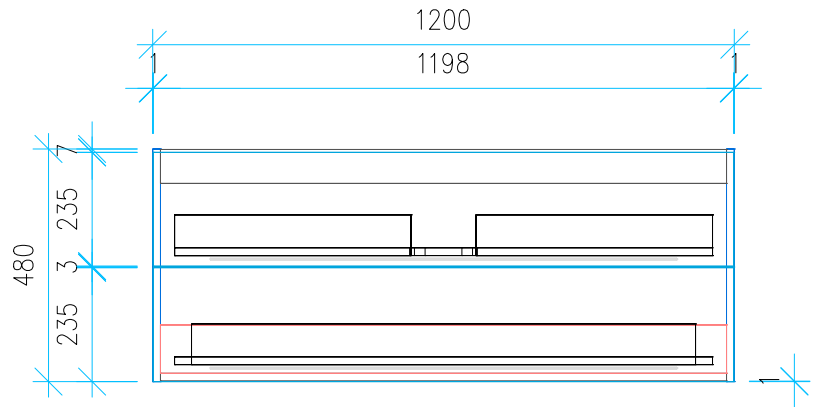

Ansicht 1 / 3D

Ansicht 2 / Draufsicht

Ansicht 3 / Seitenansicht Links

Ansicht 4 / Vorderansicht

Höhe <b>480</b> Breite <b>1200</b> Tiefe <b>446</b> Gewicht <b>32.94</b>	Erstellt <b>05.07.2022</b>	Artikelname <b>WTU_DUR_VERO_125_SPA_SC_PTO</b>  
	Maße in mm	
	Gewicht in kg	