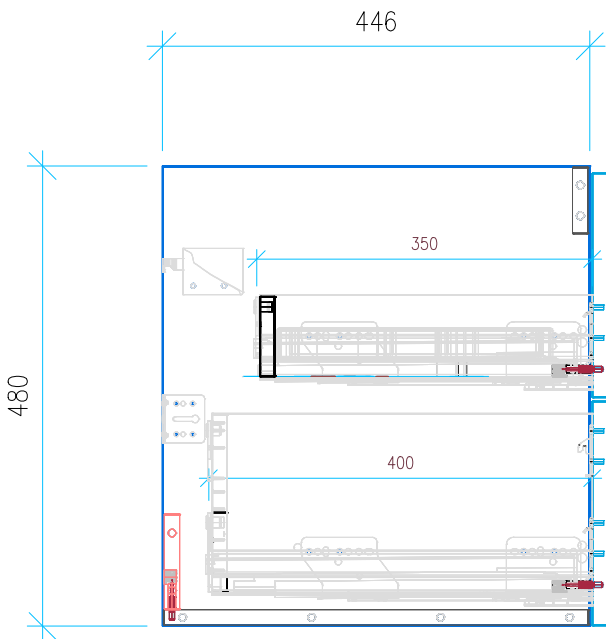

Ansicht 1 / 3D

Ansicht 2 / Draufsicht

Ansicht 3 / Seitenansicht Links

Ansicht 4 / Vorderansicht

Höhe <b>480</b> Breite <b>1200</b> Tiefe <b>446</b> Gewicht <b>32.94</b>	Erstellt <b>05.07.2022</b>	Artikelname <b>WTU_DUR_VERO_125_SPA_SC_PTO</b>  
	Maße in mm	
	Gewicht in kg	