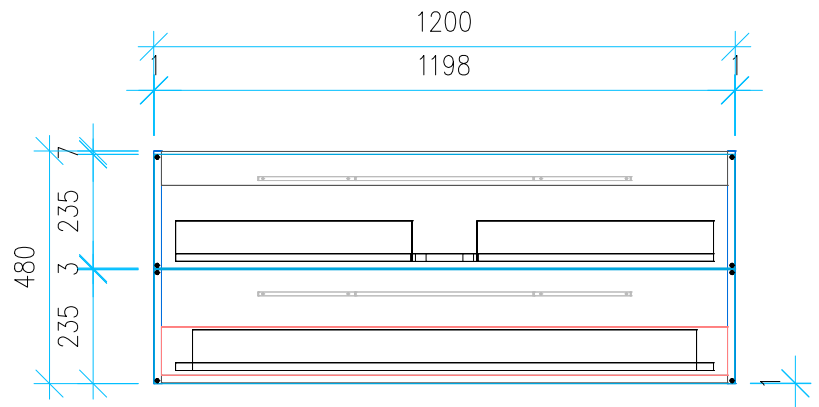

Ansicht 1 / 3D

Ansicht 2 / Draufsicht

Ansicht 3 / Seitenansicht Links

Ansicht 4 / Vorderansicht

Höhe <b>480</b>	Erstellt <b>05.07.2022</b>	Artikelname
Breite <b>1200</b>	Maße in mm	<b>WTU_DUR_VERO_125_SPA_SC</b>
Tiefe <b>446</b>	Gewicht in kg	
Gewicht <b>33.596</b>		