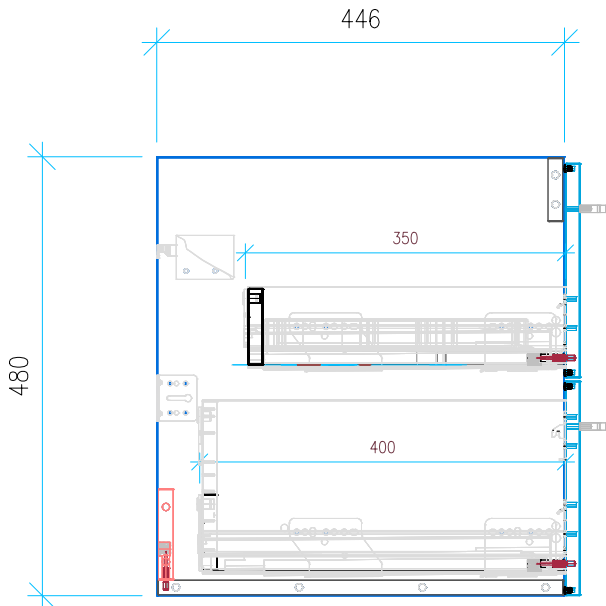

Ansicht 1 / 3D

Ansicht 2 / Draufsicht

Ansicht 3 / Seitenansicht Links

Ansicht 4 / Vorderansicht

Höhe <b>480</b>	Erstellt <b>05.07.2022</b>	Artikelname
Breite <b>1200</b>	Maße in mm	<b>WTU_DUR_VERO_125_SPA_SC</b>
Tiefe <b>446</b>	Gewicht in kg	
Gewicht <b>33.596</b>		