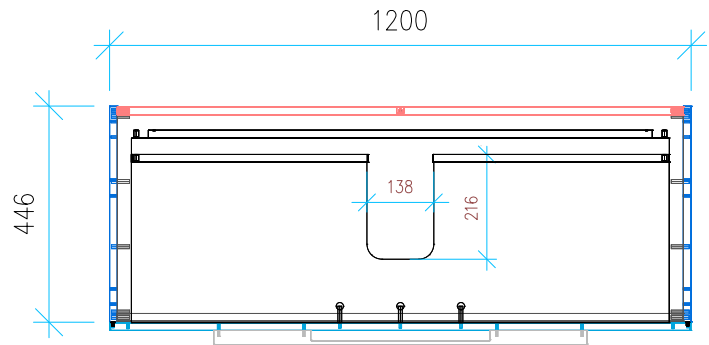

Ansicht 1 / 3D

Ansicht 2 / Draufsicht

Ansicht 3 / Seitenansicht Links

Ansicht 4 / Vorderansicht

Höhe <b>480</b>	Erstellt <b>05.07.2022</b>	Artikelname
Breite <b>1200</b>	Maße in mm	<b>WTU_DUR_VERO_125_SPA_SC</b>
Tiefe <b>446</b>	Gewicht in kg	
Gewicht <b>33.596</b>		