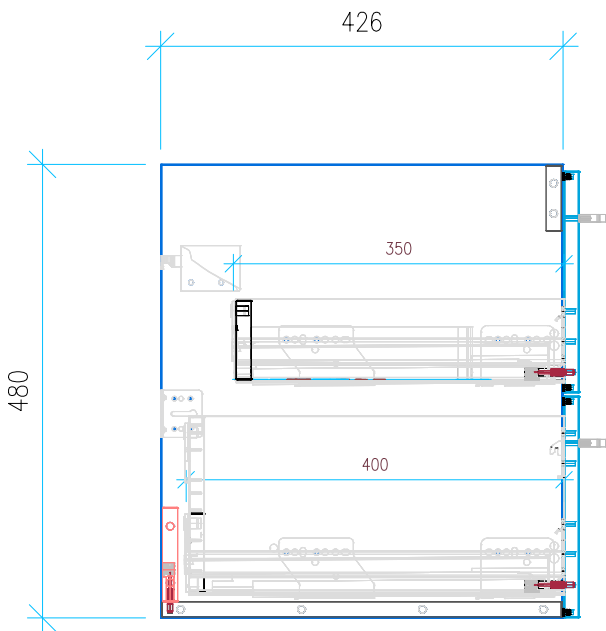

Ansicht 1 / 3D

Ansicht 2 / Draufsicht

Ansicht 3 / Seitenansicht Links

Ansicht 4 / Vorderansicht

Höhe 480 Breite 1150 Tiefe 426	Erstellt 19.12.2022	Artikelname WTU_DUR_VERO_120_SC
	Maße in mm	
	Gewicht in kg	