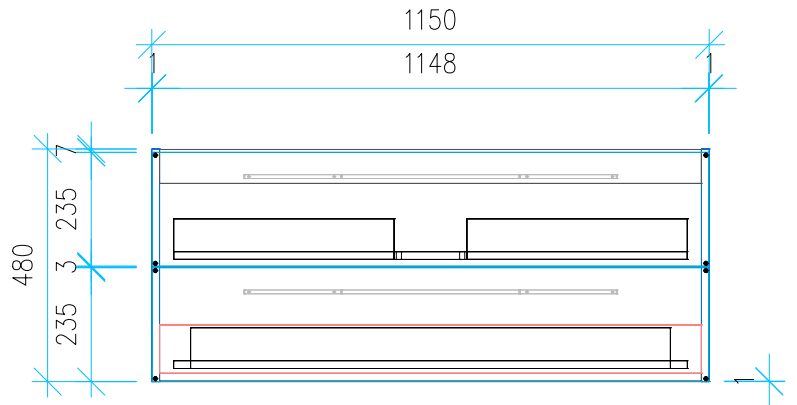

Ansicht 1 / 3D

Ansicht 2 / Draufsicht

Ansicht 3 / Seitenansicht Links

Ansicht 4 / Vorderansicht

Höhe 480 Breite 1150 Tiefe 426	Erstellt 19.12.2022	Artikelname WTU_DUR_VERO_120_SC
	Maße in mm	
	Gewicht in kg	