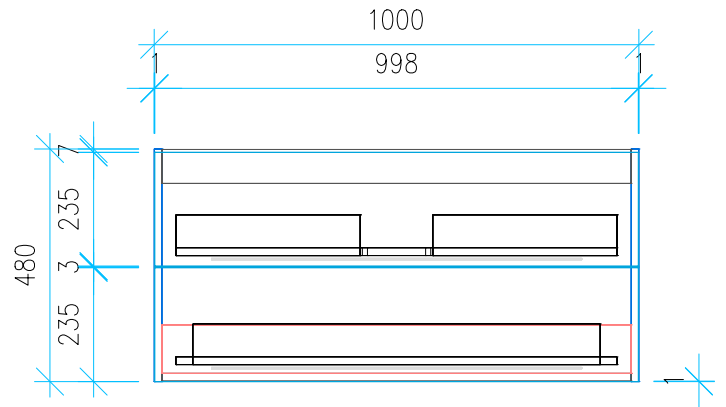

446

Ansicht 1 / 3D

Ansicht 2 / Draufsicht

Ansicht 3 / Seitenansicht Links

Ansicht 4 / Vorderansicht

Höhe <b>480</b>	Erstellt <b>05.07.2022</b>	Artikelname
Breite <b>1000</b>	Maße in mm	WTU_DUR_VERO_105_SC_PTO
Tiefe <b>446</b>	Gewicht in kg	
Gewicht <b>28.119</b>		