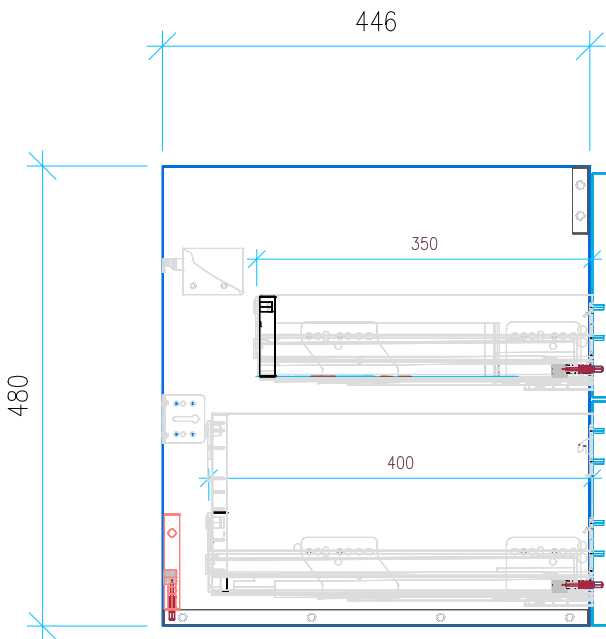

446

Ansicht 1 / 3D

Ansicht 2 / Draufsicht

Ansicht 3 / Seitenansicht Links

Ansicht 4 / Vorderansicht

Höhe <b>480</b>	Erstellt <b>05.07.2022</b>	Artikelname
Breite <b>1000</b>	Maße in mm	WTU_DUR_VERO_105_SC_PTO
Tiefe <b>446</b>	Gewicht in kg	
Gewicht <b>28.119</b>		