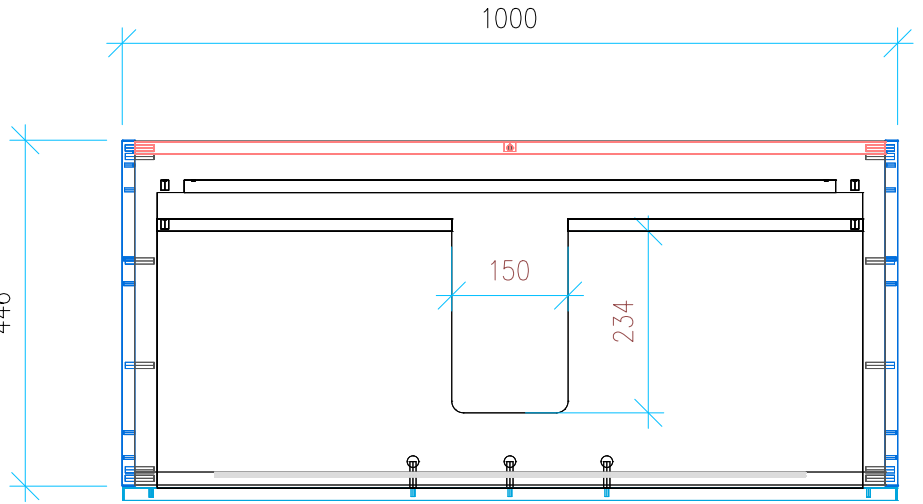

446

Ansicht 1 / 3D

Ansicht 2 / Draufsicht

Ansicht 3 / Seitenansicht Links

Ansicht 4 / Vorderansicht

Höhe <b>480</b>	Erstellt <b>05.07.2022</b>	Artikelname
Breite <b>1000</b>	Maße in mm	WTU_DUR_VERO_105_SC_PTO
Tiefe <b>446</b>	Gewicht in kg	
Gewicht <b>28.119</b>		