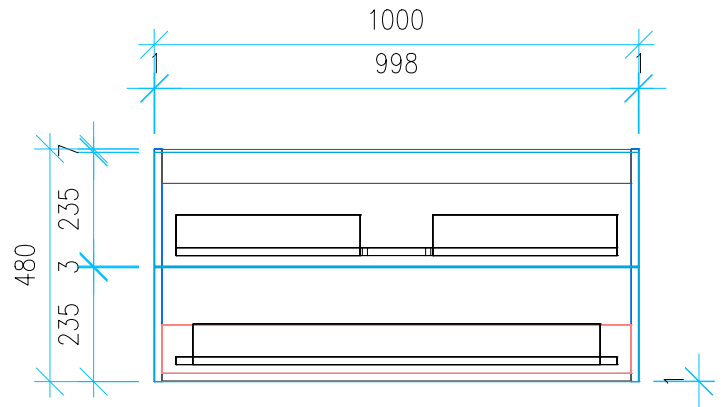

446

Ansicht 1 / 3D

Ansicht 2 / Draufsicht

Ansicht 3 / Seitenansicht Links

Ansicht 4 / Vorderansicht

Höhe 480 Breite 1000 Tiefe 446	Erstellt 22.11.2022	Artikelname WTU_DUR_VERO_105_NP_PTO
	Maße in mm	
	Gewicht in kg	