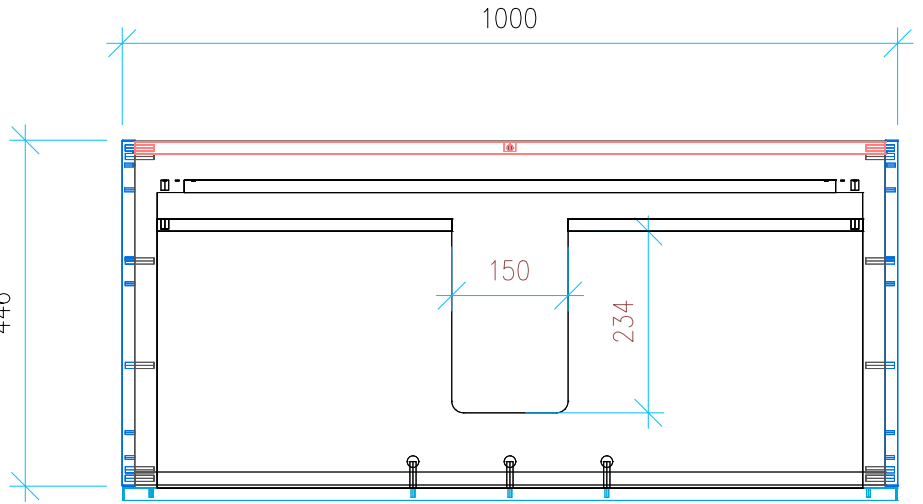

446

Ansicht 1 / 3D

Ansicht 2 / Draufsicht

Ansicht 3 / Seitenansicht Links

Ansicht 4 / Vorderansicht

Höhe 480 Breite 1000 Tiefe 446	Erstellt 22.11.2022	Artikelname WTU_DUR_VERO_105_NP_PTO
	Maße in mm	
	Gewicht in kg	