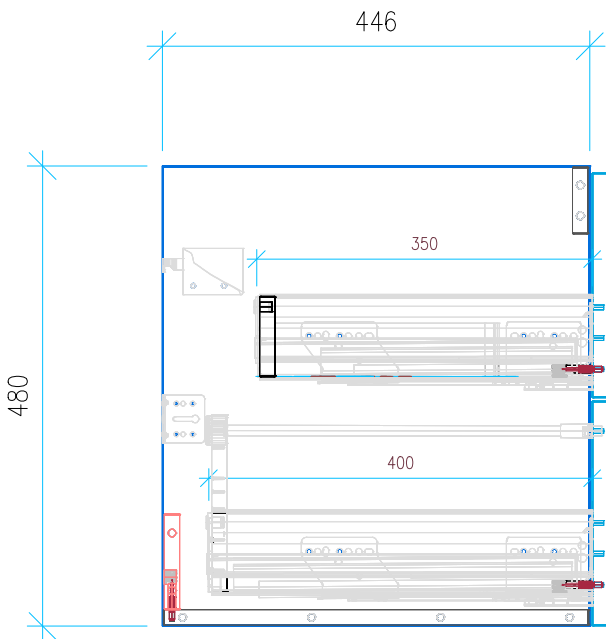

446

Ansicht 1 / 3D

Ansicht 2 / Draufsicht

Ansicht 3 / Seitenansicht Links

Ansicht 4 / Vorderansicht

Höhe 480 Breite 1000 Tiefe 446	Erstellt 22.11.2022	Artikelname WTU_DUR_VERO_105_NP_PTO
	Maße in mm	
	Gewicht in kg	