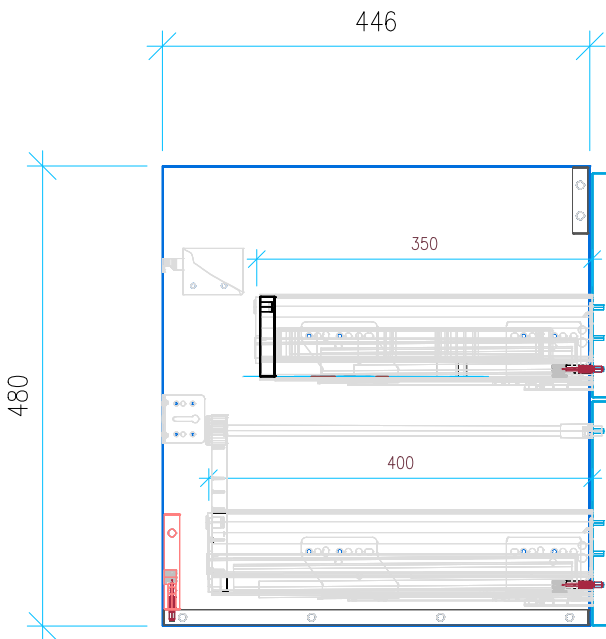

Ansicht 1 / 3D

Ansicht 2 / Draufsicht

Ansicht 3 / Seitenansicht Links

Ansicht 4 / Vorderansicht

Höhe 480 Breite 1000 Tiefe 446	Erstellt 22.11.2022	Artikelname WTU_DUR_VERO_105_SPA_NP_PTO
	Maße in mm	
	Gewicht in kg	