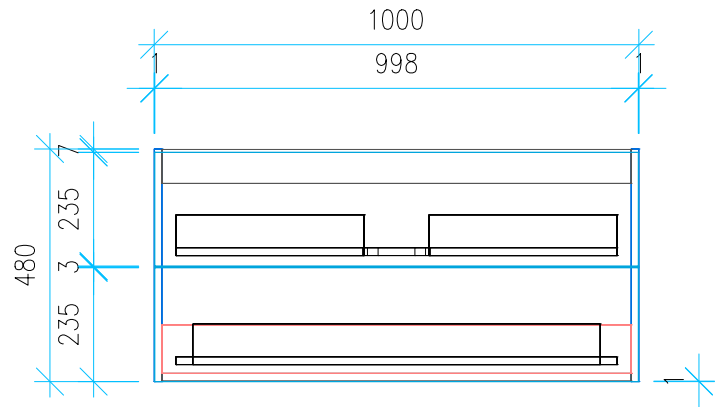

Ansicht 1 / 3D

Ansicht 2 / Draufsicht

Ansicht 3 / Seitenansicht Links

Ansicht 4 / Vorderansicht

Höhe 480 Breite 1000 Tiefe 446	Erstellt 22.11.2022	Artikelname WTU_DUR_VERO_105_SPA_NP_PTO
	Maße in mm	
	Gewicht in kg	