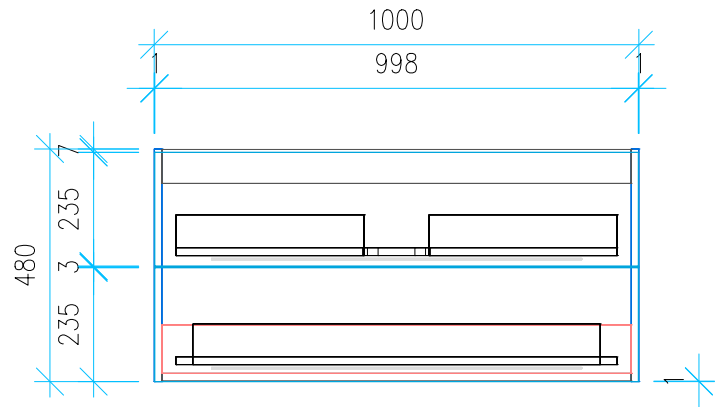

Ansicht 1 / 3D

Ansicht 2 / Draufsicht

Ansicht 3 / Seitenansicht Links

Ansicht 4 / Vorderansicht

Höhe <b>480</b>	Erstellt <b>05.07.2022</b>	Artikelname
Breite <b>1000</b>	Maße in mm	<b>WTU_DUR_VERO_105_SPA_SC_PTO</b>
Tiefe <b>446</b>	Gewicht in kg	
Gewicht <b>28.222</b>		