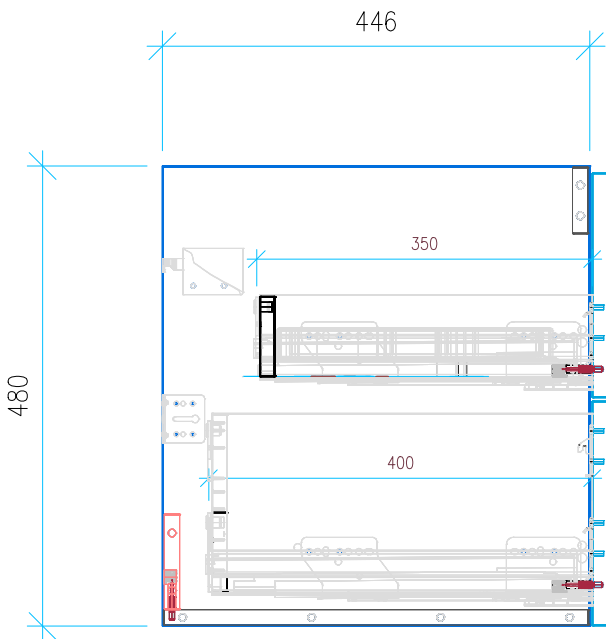

Ansicht 1 / 3D

Ansicht 2 / Draufsicht

Ansicht 3 / Seitenansicht Links

Ansicht 4 / Vorderansicht

Höhe <b>480</b>	Erstellt <b>05.07.2022</b>	Artikelname
Breite <b>1000</b>	Maße in mm	<b>WTU_DUR_VERO_105_SPA_SC_PTO</b>
Tiefe <b>446</b>	Gewicht in kg	
Gewicht <b>28.222</b>		