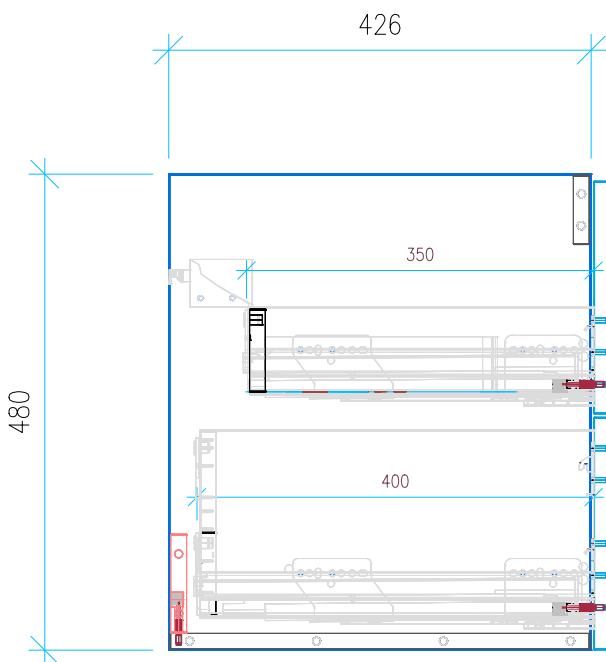

Ansicht 1 / 3D

Ansicht 2 / Draufsicht

Ansicht 3 / Seitenansicht Links

Ansicht 4 / Vorderansicht

Höhe 480 Breite 950 Tiefe 426	Erstellt 19.12.2022	Artikelname WTU_DUR_VERO_100_SC_PTO
	Maße in mm	
	Gewicht in kg	