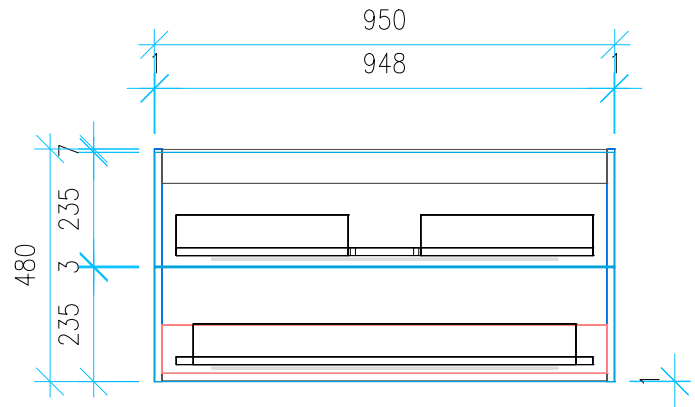

Ansicht 1 / 3D

Ansicht 2 / Draufsicht

Ansicht 3 / Seitenansicht Links

Ansicht 4 / Vorderansicht

Höhe 480 Breite 950 Tiefe 426	Erstellt 19.12.2022	Artikelname WTU_DUR_VERO_100_SC_PTO
	Maße in mm	
	Gewicht in kg	