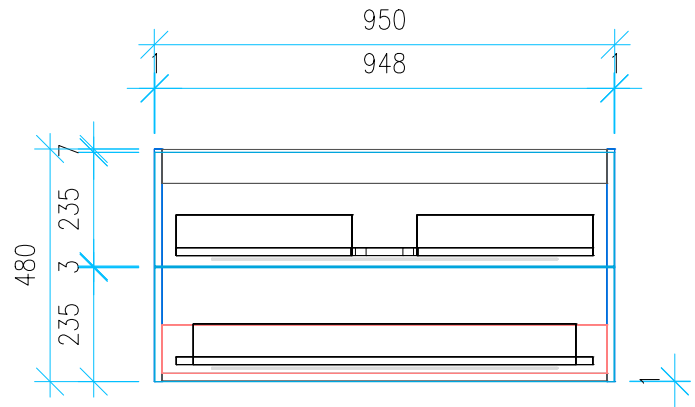

Ansicht 1 / 3D

Ansicht 2 / Draufsicht

Ansicht 3 / Seitenansicht Links

Ansicht 4 / Vorderansicht

Höhe 480 Breite 950 Tiefe 426	Erstellt 19.12.2022	Artikelname
	Maße in mm	WTU_DUR_VERO_100_SPA_SC_PTO
	Gewicht in kg	