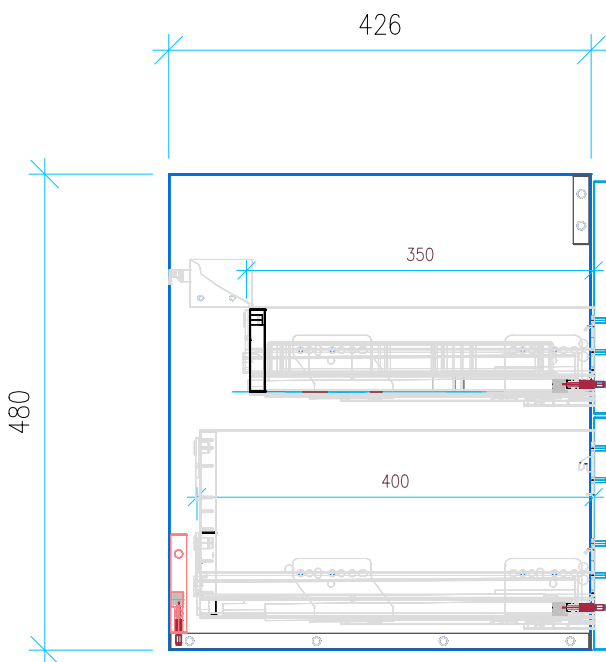

Ansicht 1 / 3D

Ansicht 2 / Draufsicht

Ansicht 3 / Seitenansicht Links

Ansicht 4 / Vorderansicht

Höhe 480 Breite 950 Tiefe 426	Erstellt 19.12.2022	Artikelname
	Maße in mm	WTU_DUR_VERO_100_SPA_SC_PTO
	Gewicht in kg	