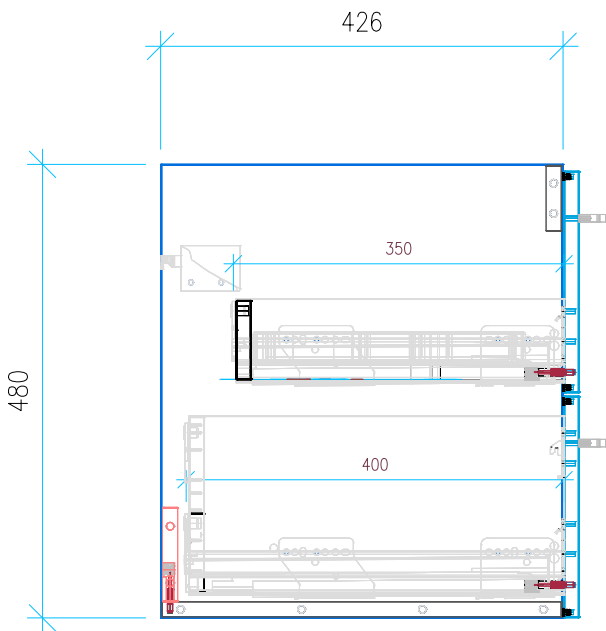

Ansicht 1 / 3D

Ansicht 2 / Draufsicht

Ansicht 3 / Seitenansicht Links

Ansicht 4 / Vorderansicht

Höhe 480 Breite 950 Tiefe 426	Erstellt 19.12.2022	Artikelname
	Maße in mm	WTU_DUR_VERO_100_SPA_SC
	Gewicht in kg	