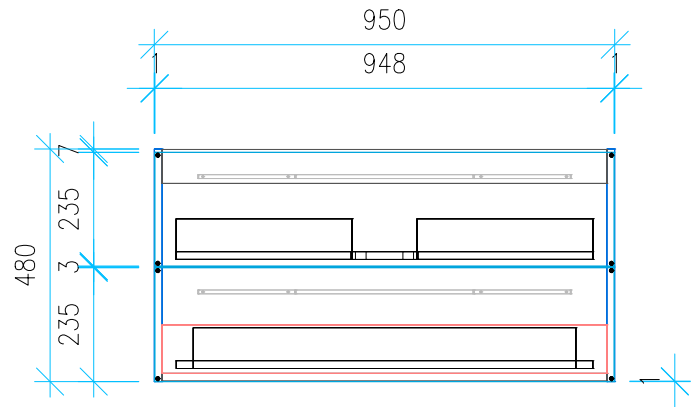

Ansicht 1 / 3D

Ansicht 2 / Draufsicht

Ansicht 3 / Seitenansicht Links

Ansicht 4 / Vorderansicht

Höhe 480 Breite 950 Tiefe 426	Erstellt 19.12.2022	Artikelname
	Maße in mm	WTU_DUR_VERO_100_SPA_SC
	Gewicht in kg	