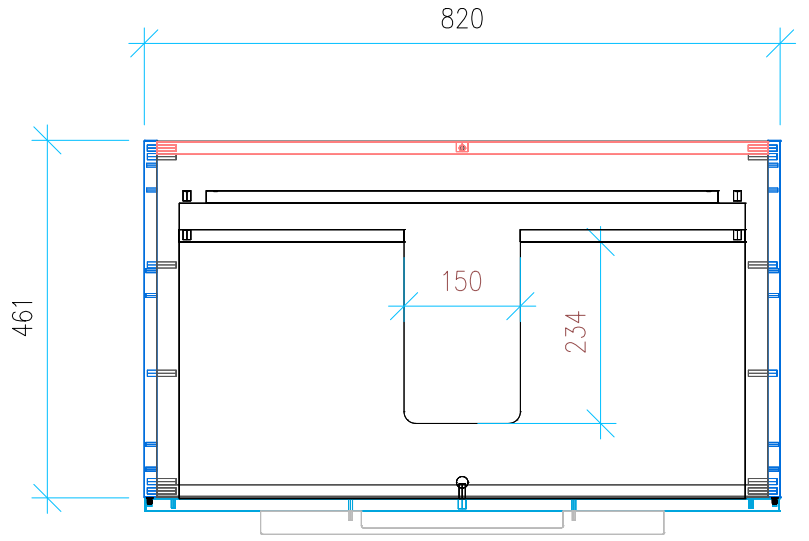

Ansicht 1 / 3D

Ansicht 2 / Draufsicht

Ansicht 3 / Seitenansicht Links

Ansicht 4 / Vorderansicht

Höhe 550	Erstellt 01.07.2022	Artikelname
Breite 820	Maße in mm	WTU_DUR_P3_COMFOR_85_SC
Tiefe 461	Gewicht in kg	
Gewicht 26.48		