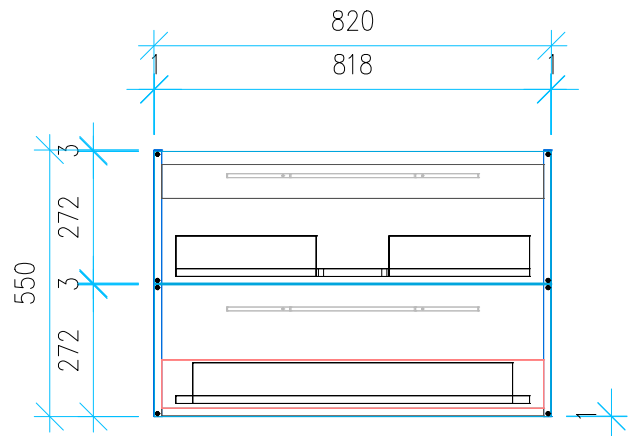

Ansicht 1 / 3D

Ansicht 2 / Draufsicht

Ansicht 3 / Seitenansicht Links

Ansicht 4 / Vorderansicht

Höhe 550	Erstellt 01.07.2022	Artikelname
Breite 820	Maße in mm	WTU_DUR_P3_COMFOR_85_SC
Tiefe 461	Gewicht in kg	
Gewicht 26.48		