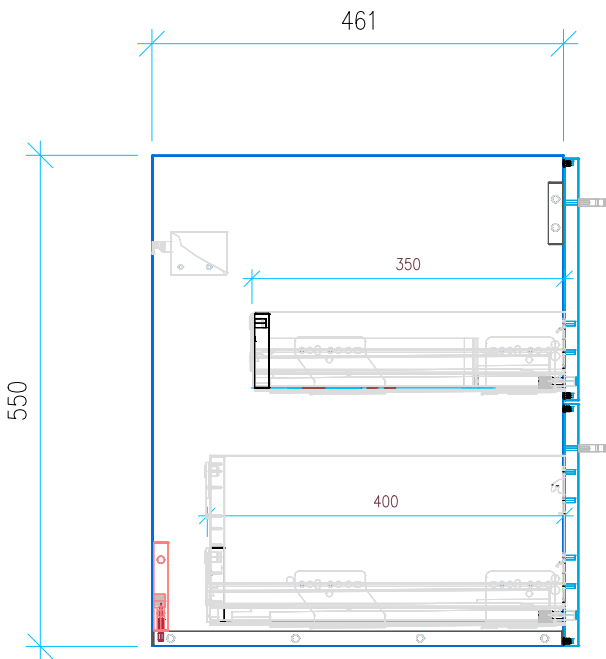

Ansicht 1 / 3D

Ansicht 2 / Draufsicht

Ansicht 3 / Seitenansicht Links

Ansicht 4 / Vorderansicht

Höhe 550	Erstellt 01.07.2022	Artikelname
Breite 820	Maße in mm	WTU_DUR_P3_COMFOR_85_SC
Tiefe 461	Gewicht in kg	
Gewicht 26.48		