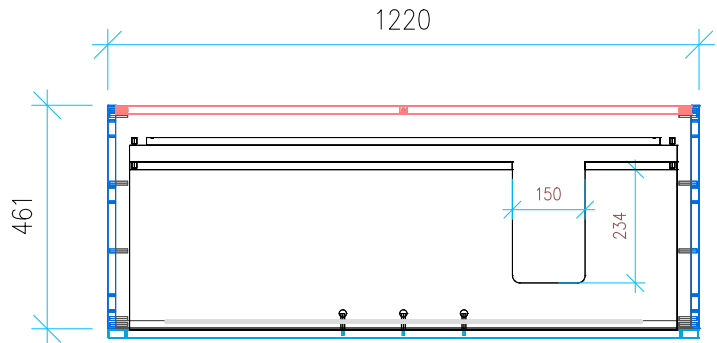

Ansicht 1 / 3D

Ansicht 2 / Draufsicht

Ansicht 3 / Seitenansicht Links

Ansicht 4 / Vorderansicht

Höhe 550	Erstellt 01.07.2022	Artikelname
Breite 1220	Maße in mm	WTU_DUR_P3_COMFOR_125R_SC_PTO
Tiefe 461	Gewicht in kg	
Gewicht 35.976		