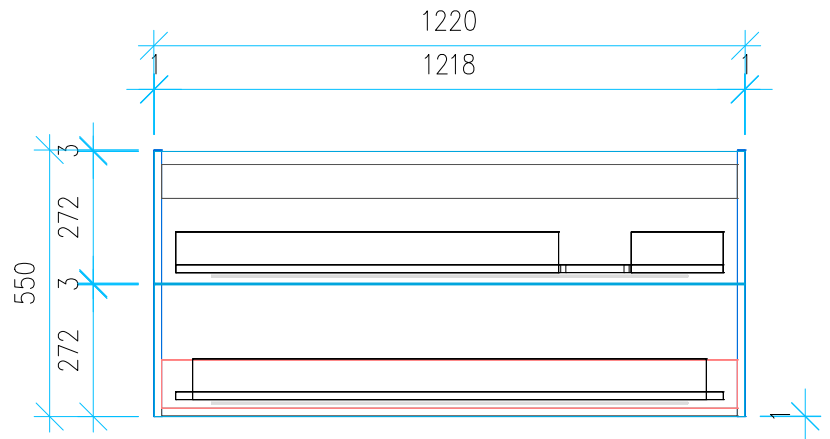

Ansicht 1 / 3D

Ansicht 2 / Draufsicht

Ansicht 3 / Seitenansicht Links

Ansicht 4 / Vorderansicht

Höhe 550	Erstellt 01.07.2022	Artikelname
Breite 1220	Maße in mm	WTU_DUR_P3_COMFOR_125R_SC_PTO
Tiefe 461	Gewicht in kg	
Gewicht 35.976		