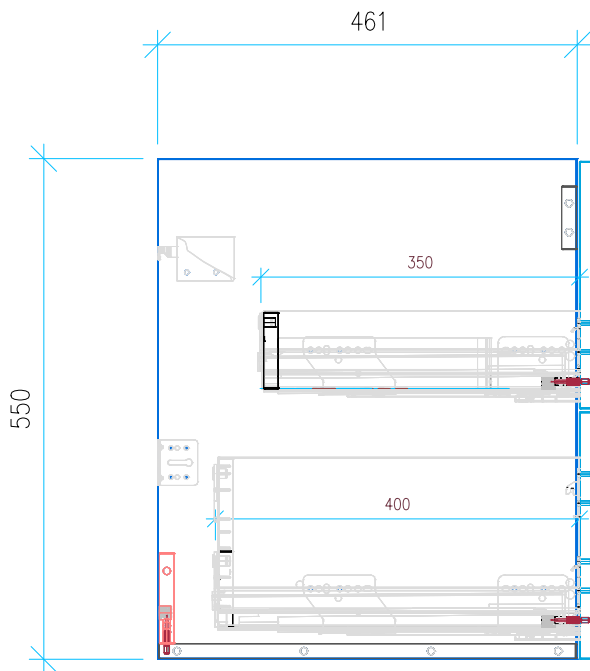

Ansicht 1 / 3D

Ansicht 2 / Draufsicht

Ansicht 3 / Seitenansicht Links

Ansicht 4 / Vorderansicht

Höhe 550	Erstellt 01.07.2022	Artikelname
Breite 1220	Maße in mm	WTU_DUR_P3_COMFOR_125R_SC_PTO
Tiefe 461	Gewicht in kg	
Gewicht 35.976		