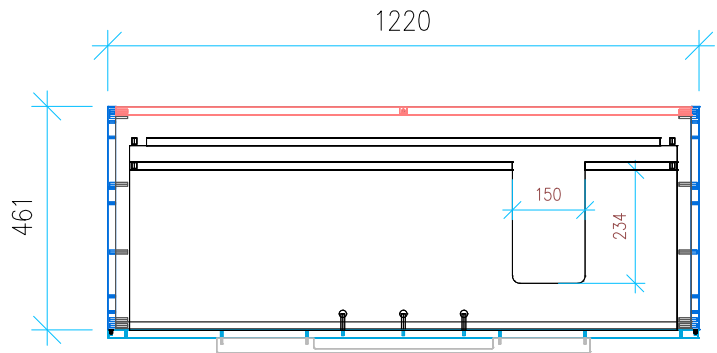

Ansicht 1 / 3D

Ansicht 2 / Draufsicht

Ansicht 3 / Seitenansicht Links

Ansicht 4 / Vorderansicht

Höhe <b>550</b>	Erstellt <b>01.07.2022</b>	Artikelname
Breite <b>1220</b>	Maße in mm	WTU_DUR_P3_COMFOR_125R_SC
Tiefe <b>461</b>	Gewicht in kg	
Gewicht <b>36.632</b>		