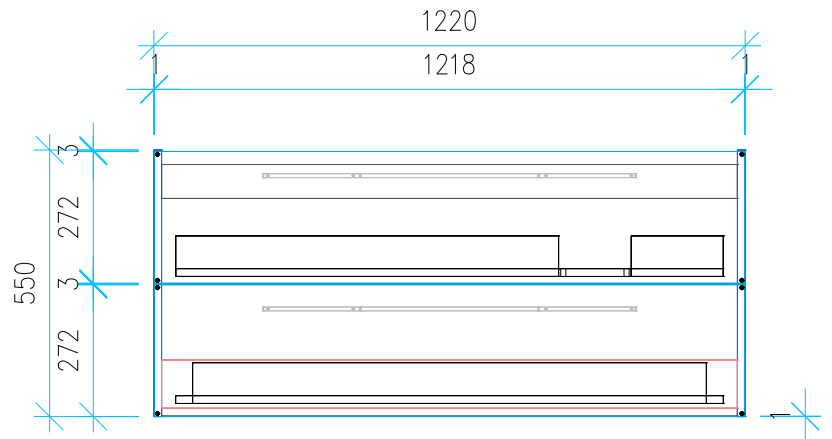

Ansicht 1 / 3D

Ansicht 2 / Draufsicht

Ansicht 3 / Seitenansicht Links

Ansicht 4 / Vorderansicht

Höhe <b>550</b>	Erstellt <b>01.07.2022</b>	Artikelname
Breite <b>1220</b>	Maße in mm	WTU_DUR_P3_COMFOR_125R_SC
Tiefe <b>461</b>	Gewicht in kg	
Gewicht <b>36.632</b>		