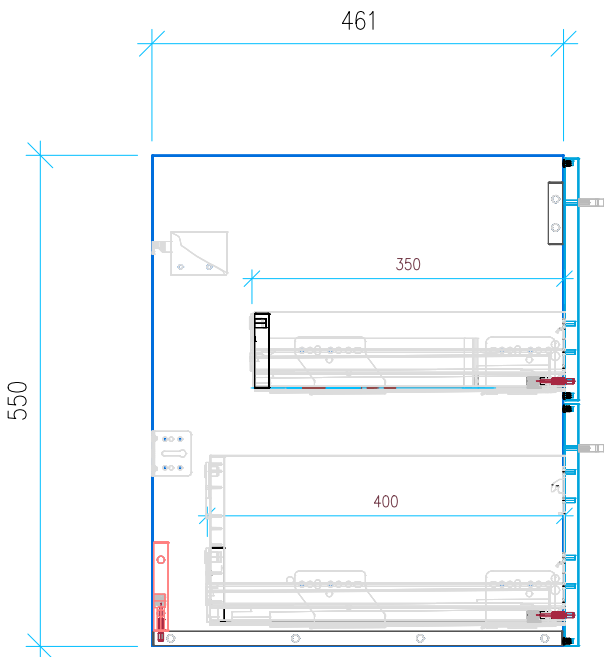

Ansicht 1 / 3D

Ansicht 2 / Draufsicht

Ansicht 3 / Seitenansicht Links

Ansicht 4 / Vorderansicht

Höhe <b>550</b>	Erstellt <b>01.07.2022</b>	Artikelname
Breite <b>1220</b>	Maße in mm	WTU_DUR_P3_COMFOR_125R_SC
Tiefe <b>461</b>	Gewicht in kg	
Gewicht <b>36.632</b>		