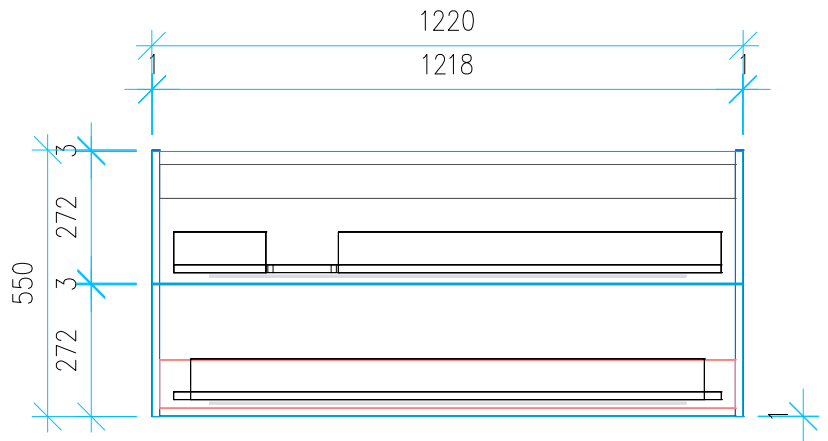

Ansicht 1 / 3D

Ansicht 2 / Draufsicht

Ansicht 3 / Seitenansicht Links

Ansicht 4 / Vorderansicht

Höhe 550	Erstellt 01.07.2022	Artikelname WTU_DUR_P3_COMFOR_125L_SC_PTO
Breite 1220	Maße in mm	
Tiefe 461	Gewicht in kg	
Gewicht 35.976		