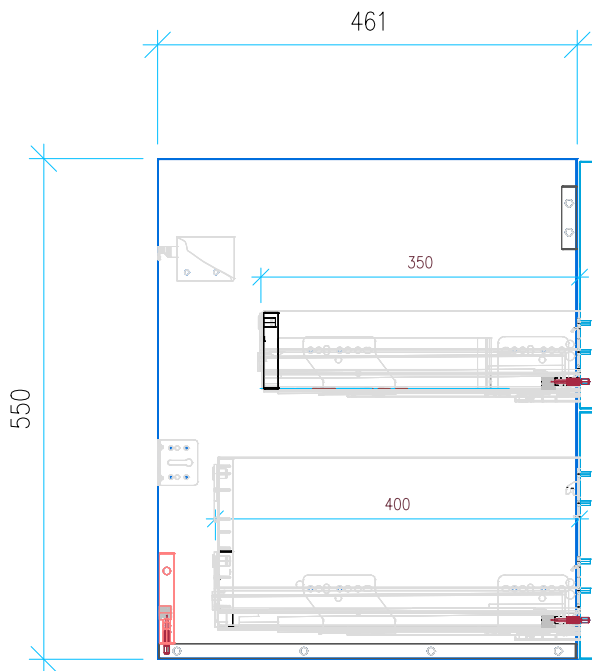

Ansicht 1 / 3D

Ansicht 2 / Draufsicht

Ansicht 3 / Seitenansicht Links

Ansicht 4 / Vorderansicht

Höhe 550	Erstellt 01.07.2022	Artikelname WTU_DUR_P3_COMFOR_125L_SC_PTO
Breite 1220	Maße in mm	
Tiefe 461	Gewicht in kg	
Gewicht 35.976		