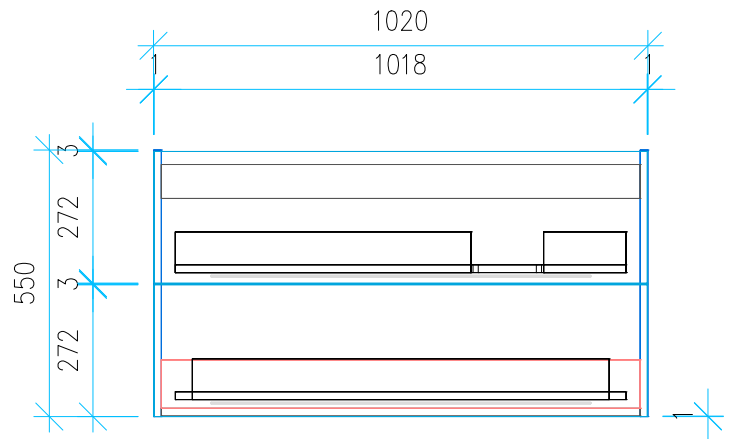

Ansicht 1 / 3D

Ansicht 2 / Draufsicht

Ansicht 3 / Seitenansicht Links

Ansicht 4 / Vorderansicht

Höhe <b>550</b>	Erstellt <b>01.07.2022</b>	Artikelname
Breite <b>1020</b>	Maße in mm	<b>WTU_DUR_P3_COMFOR_105R_SC_PTO</b>
Tiefe <b>461</b>	Gewicht in kg	
Gewicht <b>31.008</b>		