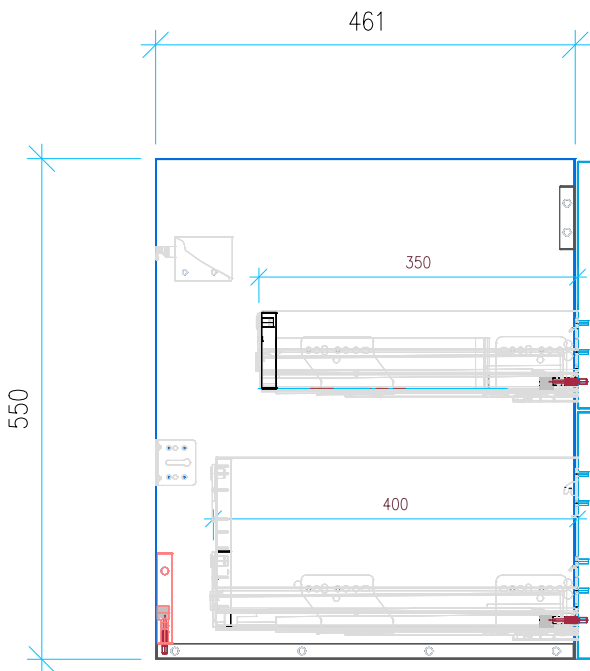

Ansicht 1 / 3D

Ansicht 2 / Draufsicht

Ansicht 3 / Seitenansicht Links

Ansicht 4 / Vorderansicht

Höhe <b>550</b>	Erstellt <b>01.07.2022</b>	Artikelname
Breite <b>1020</b>	Maße in mm	<b>WTU_DUR_P3_COMFOR_105R_SC_PTO</b>
Tiefe <b>461</b>	Gewicht in kg	
Gewicht <b>31.008</b>		