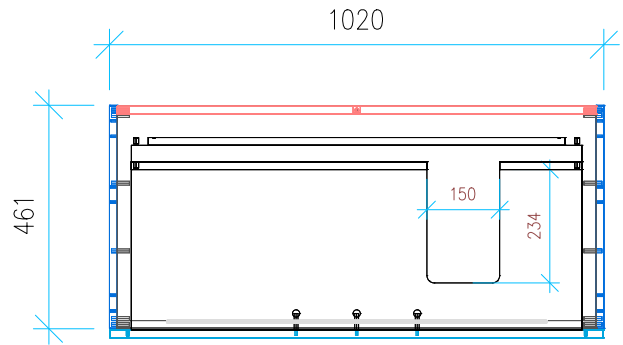

Ansicht 1 / 3D

Ansicht 2 / Draufsicht

Ansicht 3 / Seitenansicht Links

Ansicht 4 / Vorderansicht

Höhe <b>550</b>	Erstellt <b>01.07.2022</b>	Artikelname
Breite <b>1020</b>	Maße in mm	<b>WTU_DUR_P3_COMFOR_105R_SC_PTO</b>
Tiefe <b>461</b>	Gewicht in kg	
Gewicht <b>31.008</b>		